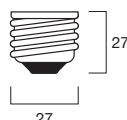

HSL-SC	50W	80W	125W	250W	400W	700W	1000W
L	130	166	178	228	292	357	411
D	56	71	76	91	122	152	167

E40

E27

HSL-BW

- Ряд стандартных ртутных ламп высокого давления с добавлением в люминофор ванадата иттрия
- Нейтрально белая цветовая температура - 4000K
- Экономичное световое решение, работающее от стандартных ПРА для ртутных ламп
- Прекрасная надежность в течение всего срока службы - 29000 часов
- Высокая световая отдача до 60 лм/Вт
- Применяются для освещения дорог, парков, промышленных зданий, железнодорожных сортировочных станций и морских портов

Код заказа	Обозначение	Ватт	Вольт	Ток	Цоколь	Покрытие лампы	Цвет. темп-ра	Световой поток	Кол-во в упаковке
HSL-BW Bright White Standard Эллиптические									
0020405	HSL-BW 50W	50Вт	95В	0.61А	E27	Матовый	4000К	1800 лм	24
0020406	HSL-BW 80W	80Вт	115В	0.80А	E27	Матовый	4000К	3800 лм	40
0020407	HSL-BW 125W	125Вт	125В	1.15А	E27	Матовый	4000К	6300 лм	40
0020408	HSL-BW 250W	250Вт	130В	2.13А	E40	Матовый	4000К	13000 лм	12
0020409	HSL-BW 400W	400Вт	135В	3.25А	E40	Матовый	3800К	22000 лм	12
0020410	HSL-BW 700W	700Вт	140В	5.40А	E40	Матовый	4000К	40000 лм	6
0020411	HSL-BW 1000W	1000Вт	145В	7.50А	E40	Матовый	4000К	58000 лм	6