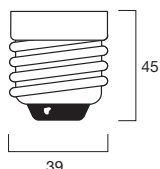

HSL-SC	50W	80W	125W	250W	400W	700W	1000W
L	130	166	178	228	292	357	411
D	56	71	76	91	122	152	167

E40

E27

HSL-BW

- Ряд стандартных ртутных ламп высокого давления с добавлением в люминофор ванадата иттрия
- Нейтрально белая цветовая температура - 4000K
- Экономичное световое решение, работающее от стандартных ПРА для ртутных ламп
- Прекрасная надежность в течение всего срока службы - 29000 часов
- Высокая световая отдача до 60 лм/Вт
- Применяются для освещения дорог, парков, промышленных зданий, железнодорожных сортировочных станций и морских портов

Код заказа	Обозначение	Ватт	Вольт	Ток	Цоколь	Покрытие лампы	Цвет. темп-ра	Световой поток	Кол-во в упаковке
HSL-BW Bright White Standard Эллиптические									
0020405	HSL-BW 50W	50Вт	95В	0.61А	E27	Матовый	4000К	1800 лм	24
0020406	HSL-BW 80W	80Вт	115В	0.80А	E27	Матовый	4000К	3800 лм	40
0020407	HSL-BW 125W	125Вт	125В	1.15А	E27	Матовый	4000К	6300 лм	40
0020408	HSL-BW 250W	250Вт	130В	2.13А	E40	Матовый	4000К	13000 лм	12
0020409	HSL-BW 400W	400Вт	135В	3.25А	E40	Матовый	3800К	22000 лм	12
0020410	HSL-BW 700W	700Вт	140В	5.40А	E40	Матовый	4000К	40000 лм	6
0020411	HSL-BW 1000W	1000Вт	145В	7.50А	E40	Матовый	4000К	58000 лм	6