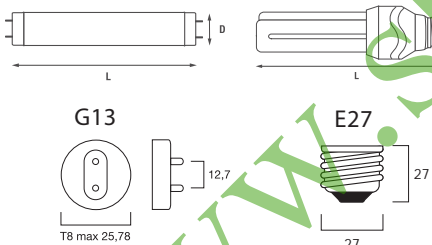

Промышленная упаковка 25 шт./кор.	Розничная упаковка 10 шт./кор.	Розничная упаковка 20 шт./кор.	Описание	Размеры (мм)		Диаметр	Мощность, Вт	Цвет	Цоколь
				L	D				
0000043	0000707	-	F14W/GRO	361	26	T8	14	Gro-Lux	G13
0000069	0000708	-	F15W/GRO	438	26	T8	15	Gro-Lux	G13
0001523	0000709	-	F18W/GRO	590	26	T8	18	Gro-Lux	G13
0001679	0000710	-	F25W/30"/GRO	742	26	T8	25	Gro-Lux	G13
0000150	0000711	-	F30W/GRO	895	26	T8	30	Gro-Lux	G13
0001524	0000712	-	F36W/GRO	1200	26	T8	36	Gro-Lux	G13
0002213	0000713	-	F38W/GRO	1047	26	T8	38	Gro-Lux	G13
0001525	0000714	-	F58W/GRO	1500	26	T8	58	Gro-Lux	G13
-	-	0026484	Minilyn 18W/GRO	178	38	-	18	Gro-Lux	E27