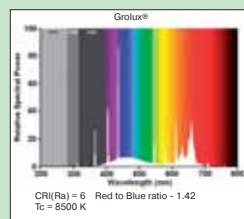

Промышленная упаковка 25 шт./кор.	Розничная упаковка 10 шт./кор.	Розничная упаковка 20 шт./кор.	Описание	Размеры (мм)		Диаметр	Мощность, Вт	Цвет	Цоколь
				L	D				
0000043	0000707	-	F14W/GRO	361	26	T8	14	Gro-Lux	G13
0000069	0000708	-	F15W/GRO	438	26	T8	15	Gro-Lux	G13
0001523	0000709	-	F18W/GRO	590	26	T8	18	Gro-Lux	G13
0001679	0000710	-	F25W/30"/GRO	742	26	T8	25	Gro-Lux	G13
0000150	0000711	-	F30W/GRO	895	26	T8	30	Gro-Lux	G13
0001524	0000712	-	F36W/GRO	1200	26	T8	36	Gro-Lux	G13
0002213	0000713	-	F38W/GRO	1047	26	T8	38	Gro-Lux	G13
0001525	0000714	-	F58W/GRO	1500	26	T8	58	Gro-Lux	G13
-	-	0026484	Minilyn 18W/GRO	178	38	-	18	Gro-Lux	E27