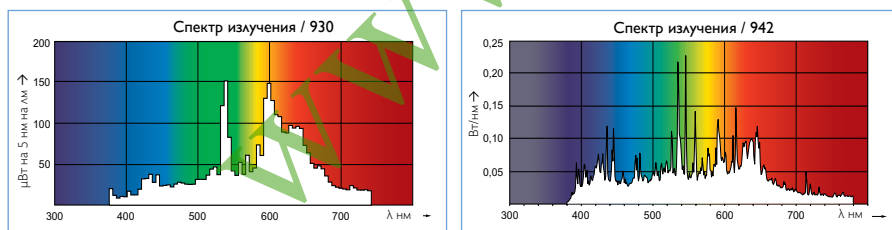

MASTERCOLOR CDM-T ELITE G12

Содержит ртуть

Универсальное положение горения

Цветовая температура 3000 / 4200

Цоколь G12

Срок службы 15 000 / 20 000 ч.

Штук в упаковке 12

Мощность / цветовой код	Цо-коль	Индекс цвето-передачи	Цвето-вая темпе-ратура	Световой поток лампы с ЭПРА	Свето-вая отдача с ЭПРА	Срок службы при 50% отказов	Размеры	Тип упаковки / форма упаковки	Код для заказа / EOC	Код GPC	Штрих-код / EAN1
		Ra	K	лм	лм/Вт	ч	№				
35Вт/930	G12	90	3000	4000	114	20 000	1	1СТ/12	871869648451700	928185205129	8718696484517
35Вт/942	G12	88	4200	3800	109	15 000	1	1СТ/12	871869648453100	928193605129	8718696484531
70Вт/942	G12	90	4200	7500	107	15 000	2	1СТ/12	871869648457900	928193705129	8718696484579
100Вт/930	G12	91	3000	11 000	110	20 000	3	1СТ/12	872790087169200	928183205125	8727900871692

Размеры ламп

Размеры		C, мм	D, мм	L, мм	O, мм
	№	Max	Max	Min	Номин.
	1	103	20	56	4,8
	2	103	20	56	7,15
	3	103	20	56	4

Спектр распределения