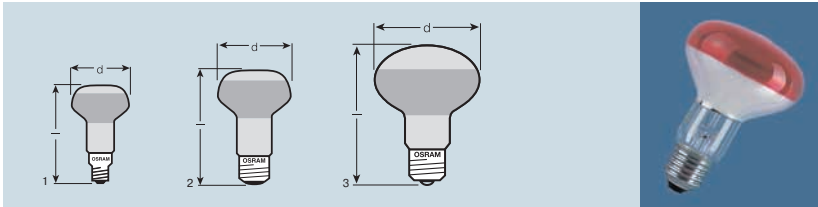

## CONCENTRA®

Наименование изделия	Код изделия	W			d (mm)				No.
<b>CONCENTRA® SPOT COLOR R50</b>									
CONC R50 BLUE 40	4050300001258	40	30	E14	50	85	70	16	1
CONC R50 GREEN 40	4050300001272	40	30	E14	50	85	70	16	1
CONC R50 RED 40	4050300001289	40	30	E14	50	85	70	16	1
CONC R50 YELLOW 40	4050300001265	40	30	E14	50	85	70	16	1
<b>CONCENTRA® SPOT COLOR R63</b>									
CONC R63 BLUE 40	4050300310503	40	30	E27	63	104	85	16	2
CONC R63 GREEN 40	4050300310480	40	30	E27	63	104	85	16	2
CONC R63 RED 40	4050300310442	40	30	E27	63	104	85	16	2
CONC R63 YELLOW 40	4050300310466	40	30	E27	63	104	85	16	2
<b>CONCENTRA® SPOT COLOR R80</b>									
CONC R80 BLUE 60	4050300061245	60	50	E27	80	115	90	25	3
CONC R80 GREEN 60	4050300061214	60	50	E27	80	115	90	25	3
CONC R80 RED 60	4050300061221	60	50	E27	80	115	90	25	3
CONC R80 VIOLET 60	4050300061207	60	50	E27	80	115	90	25	3
CONC R80 YELLOW 60	4050300061238	60	50	E27	80	115	90	25	3