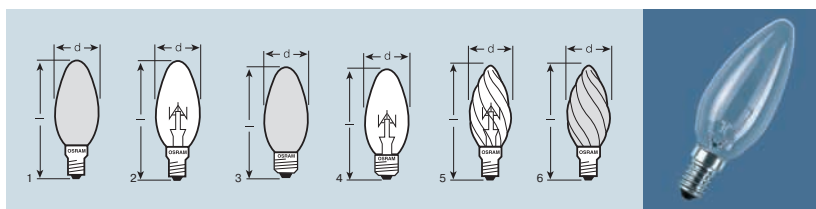

# CLASSIC

Наименование изделия	Код изделия	W	lm						
				d [mm]	l [mm]				No.
<b>CLASSIC B</b>									
матированная изнутри									
CLAS B FR 15	4050300005720	15	90	E14	35	100	50	1	
CLAS B FR 25	4050300005744	25	200	E14	35	100	100	1	
CLAS B FR 40	4050300005782	40	400	E14	35	100	100	1	
CLAS B FR 60	4050300005829	60	660	E14	35	100	100	1	
CLAS B FR 25	40503000331119	25	200	E27	35	95	100	3	
CLAS B FR 40	4050300013909	40	400	E27	35	95	100	3	
CLAS B FR 60	4050300046181	60	660	E27	35	95	100	3	
прозрачная									
CLAS B CL 15	4050300005713	15	90	E14	35	100	50	2	
CLAS B CL 25	4050300005737	25	200	E14	35	100	100	2	
CLAS B CL 40	4050300005775	40	400	E14	35	100	100	2	
CLAS B CL 60	4050300005812	60	660	E14	35	100	100	2	
CLAS B CL 25	40503000332246	25	200	E27	35	95	100	4	
CLAS B CL 40	40503000332215	40	400	E27	35	95	100	4	
CLAS B CL 60	40503000331133	60	660	E27	35	95	100	4	
<b>CLASSIC BW</b>									
матированная изнутри									
CLAS BW FR 25	4050300092416	25	200	E14	35	100	35	6	
CLAS BW FR 40	40503000931161	40	400	E14	35	100	35	6	
CLAS BW FR 60	40503000931178	60	660	E14	35	100	35	6	
прозрачная									
CLAS BW CL 25	4050300005768	25	200	E14	35	100	35	5	
CLAS BW CL 40	4050300005805	40	400	E14	35	100	35	5	
CLAS BW CL 60	4050300092409	60	660	E14	35	100	35	5	

Альтернатива: криптоновые лампы SUPERLUX® SOFT WHITE, до 10% больше света, неслепящий свет, см. стр. 1.11 и 1.12.