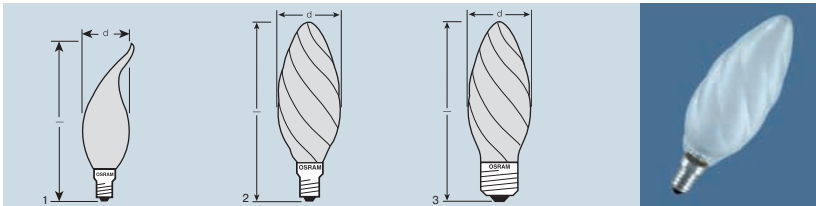

DECOR

Наименование изделия	Код изделия	W	lm					
DECOR BA								
матированная снаружи								
DECOR BA FR 25	4050300186306	25	190	E14	35	117	25	1
DECOR BA FR 40	4050300064321	40	390	E14	35	117	25	1
DECOR BW48								
матированная снаружи								
DECOR BW 48 FR 40 E14	4050300062990	40	390	E14	46	136	10	2
DECOR BW 48 FR 40 E27	4050300062983	40	390	E27	46	133	10	3

Наименование изделия	Код изделия	W				
DECOR FLICKER BA						
DECOR BA FLICKER 3	4050300923680	3	E14	32	104	10

Лампа DECOR BA FLICKER создает благодаря своему интенсивному мерцанию соответствующую атмосферу.