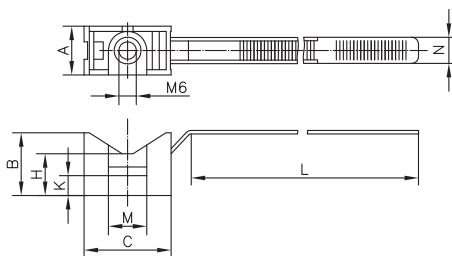

Держатель с хомутиком

Назначение:

- крепление пластиковых и металлопластиковых труб, а также кабеля к поверхности стен, потолков, полов и перегородок.

Характеристики:

- материал: нейлон;
- цвет: серый RAL 7035;
- температура эксплуатации: от -25 °С до +60 °С;
- фиксация осуществляется посредством специального хомута-стяжки;
- резьба М6 в основании держателя;
- для крепежа держателей к бетонным и кирпичным стенам предназначен крепёжный комплект, код 63768.

Диаметр, мм	A	B	C	H	L	N	K	M	Упаковка, шт.	Код
16-32	14	18	24	12	145	7,5	5,7	10,5	100	51200
25-63	14	18	41	12	230	7,5	5,7	10,5	100	51263

Держатель раздвижной

Назначение:

- крепление пластиковых и металлопластиковых труб, а также кабеля и кабельных пучков к поверхности стен, потолков, полов и перегородок.

Характеристики:

- материал: полиамид;
- температура монтажа и эксплуатации: от -40 °С до +100 °С;
- цвет: серый RAL 7035;
- изменяемый диаметр;
- возможность состыковки нескольких держателей в ряд;
- возможность установки на направляющую для крепления держателей, код 51400.
- возможность демонтажа крышки.

Диаметр, мм	Геометрические размеры, мм											Упаковка, шт.	Код
	ØA	ØB	C	D	E	F	H1	H2	K	G	L		
10-20	5	10	32	20	10,5	7	30	25	10	29	14	260	51220
21,5-32	5	10	45	32	10,5	7	35	35	10	42	14	160	51232
32,5-50	5	10	63	50	10,5	7	47	47	10	60	14	80	51250