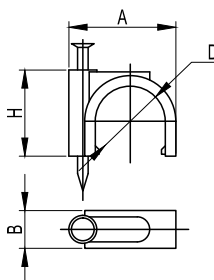

Скоба пластиковая с гвоздём

Назначение:

- крепление кабеля к поверхности стен, потолков, полов и перегородок.

Характеристики:

- материал: полиэтилен;
- материал гвоздя: оцинкованная сталь;
- цвет: серый RAL 7035;
- температура эксплуатации от -40 °С до +90 °С.

Диаметр кабеля, мм	Геометрические размеры, мм					Упаковка, шт.	Код
	A	B	H	Диаметр гвоздя	Длина гвоздя		
3 - 4	7	3	6	1,8	10	1000	51500
5 - 6	10	5	8	1,8	12	1000	51600
7 - 8	12	6	10	1,8	15	500	51700
9 - 10	15	6	13	2,0	20	500	51800
13 - 14	20	9	17	2,5	28	300	51900
15 - 16	23	10	21	2,5	30	200	52000
19 - 20	27	11	23	3,0	35	200	52100
25 - 26	32	13	28	3,0	40	200	52300
31 - 32	45	15	35	3,0	50	200	52400