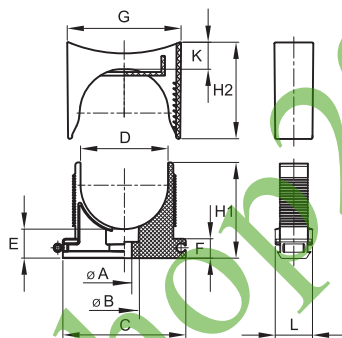

Держатель с хомутиком

Назначение:

- крепление пластиковых и металлопластиковых труб, а также кабеля к поверхности стен, потолков, полов и перегородок.

Характеристики:

- материал: нейлон;
- цвет: серый RAL 7035;
- температура эксплуатации: от -25 °С до +60 °С;
- фиксация осуществляется посредством специального хомута-стяжки;
- резьба М6 в основании держателя;
- для крепежа держателей к бетонным и кирпичным стенам предназначен крепёжный комплект, код 63768.

Диаметр, мм	A	B	C	H	L	N	K	M	Упаковка, шт.	Код
16-32	14	18	24	12	145	7,5	5,7	10,5	100	51200
25-63	14	18	41	12	230	7,5	5,7	10,5	100	51263

Держатель раздвижной

Назначение:

- крепление пластиковых и металлопластиковых труб, а также кабеля и кабельных пучков к поверхности стен, потолков, полов и перегородок.

Диаметр, мм	Геометрические размеры, мм											Упаковка, шт.	Код
	ØA	ØB	C	D	E	F	H1	H2	K	G	L		
10-20	5	10	32	20	10,5	7	30	25	10	29	14	260	51220
21,5-32	5	10	45	32	10,5	7	35	35	10	42	14	160	51232
32,5-50	5	10	63	50	10,5	7	47	47	10	60	14	80	51250

Диаметр кабеля, мм	Геометрические размеры, мм					Упаковка, шт.	Код
	A	B	H	Диаметр гвоздя	Длина гвоздя		
3 - 4	7	3	6	1,8	10	1000	51500
5 - 6	10	5	8	1,8	12	1000	51600
7 - 8	12	6	10	1,8	15	500	51700
9 - 10	15	6	13	2,0	20	500	51800
13 - 14	20	9	17	2,5	28	300	51900
15 - 16	23	10	21	2,5	30	200	52000
19 - 20	27	11	23	3,0	35	200	52100
25 - 26	32	13	28	3,0	40	200	52300
31 - 32	45	15	35	3,0	50	200	52400