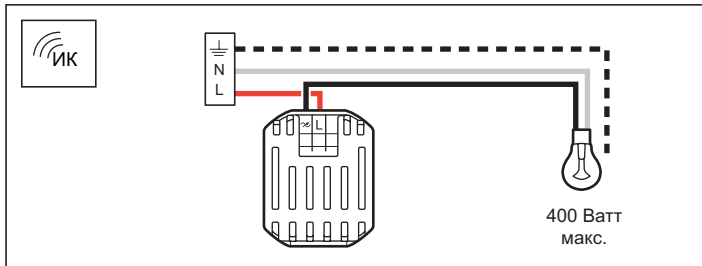

Mosaic™
784 56/792 56

SHOP220

 35° 0° 100-240 В 50/60 Гц	 1 x 2,5 мм² 2 x 1,5 мм²	 	 	 	
240 В	Макс.	400 Вт	400 Вт	400 ВА	400 ВА
	Мин.	40 Вт	40 Вт	40 ВА	40 ВА
100 В	Макс.	200 Вт	200 Вт	200 ВА	200 ВА
	Мин.	40 Вт	40 Вт	40 ВА	40 ВА

N0064J18RUJ01

Рекомендации по монтажу

⚠ Меры предосторожности

Установку данного изделия может выполнять только квалифицированный электрик.

Неправильная установка и использование могут привести к возникновению пожара или поражению электрическим током.