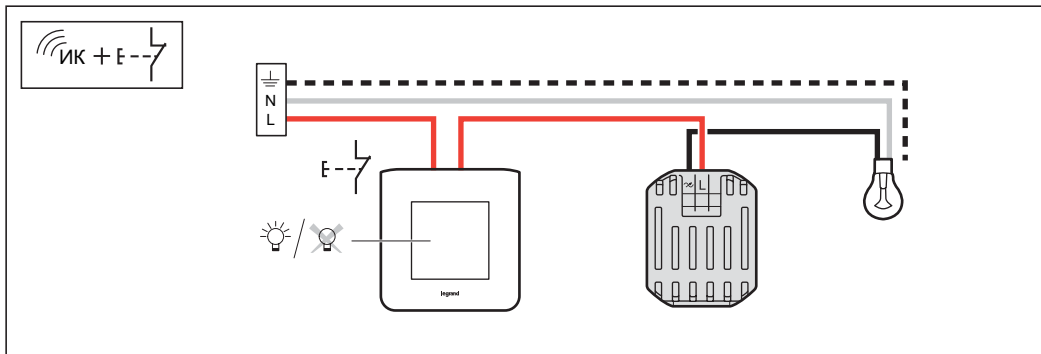

Mosaic™
784 56/792 56

SHOP220

 35° 0° 100-240 В 50/60 Гц	 1 x 2,5 мм² 2 x 1,5 мм²	 	 	 	
240 В	Макс.	400 Вт	400 Вт	400 ВА	400 ВА
	Мин.	40 Вт	40 Вт	40 ВА	40 ВА
100 В	Макс.	200 Вт	200 Вт	200 ВА	200 ВА
	Мин.	40 Вт	40 Вт	40 ВА	40 ВА

N0064J18RUJ01

Рекомендации по монтажу

⚠ Меры предосторожности

Установку данного изделия может выполнять только квалифицированный электрик.

Неправильная установка и использование могут привести к возникновению пожара или поражению электрическим током.