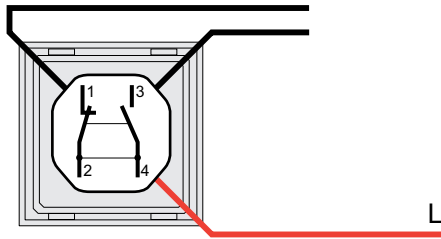

Mosaic™
770 72/73/74/75

legrand

SHOP220

		 770 72 770 73			
6 A 250 В _~ 50/60 Гц	750 Вт 230 В _~ макс. 48 В _~ 3 А макс.	№ 601	2 x 2,5 мм ²	МИН. 0,6 Н/м	- 5°C + 40°C

2

770 72

770 74

770 73