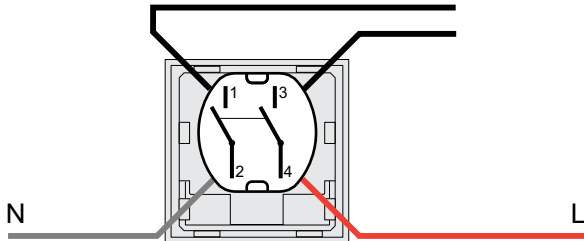

Mosaic™
770 72/73/74/75

legrand

SHOP220

		 770 72 770 73			
6 A 250 В _~ 50/60 Гц	750 Вт 230 В _~ макс. 48 В _~ 3 А макс.	№ 601	2 x 2,5 мм ²	МИН. 0,6 Н/м	- 5°C + 40°C

2

770 72

770 74

770 73