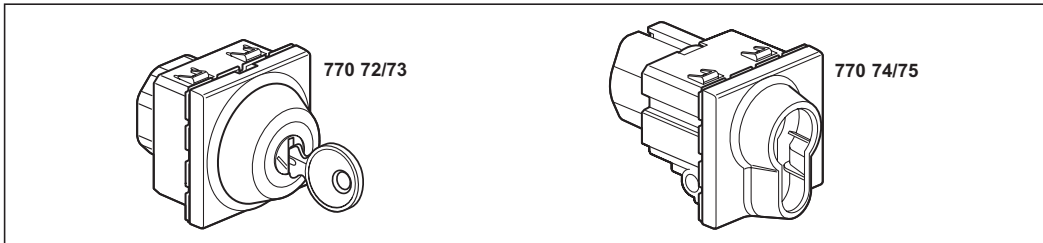

Mosaic™
770 72/73/74/75

legrand

SHOP220

		 770 72 770 73			
6 A 250 В _~ 50/60 Гц	750 Вт 230 В _~ макс. 48 В _~ 3 А макс.	№ 601	2 x 2,5 мм ²	МИН. 0,6 Н/м	- 5°C + 40°C

2

770 72

770 74

770 73