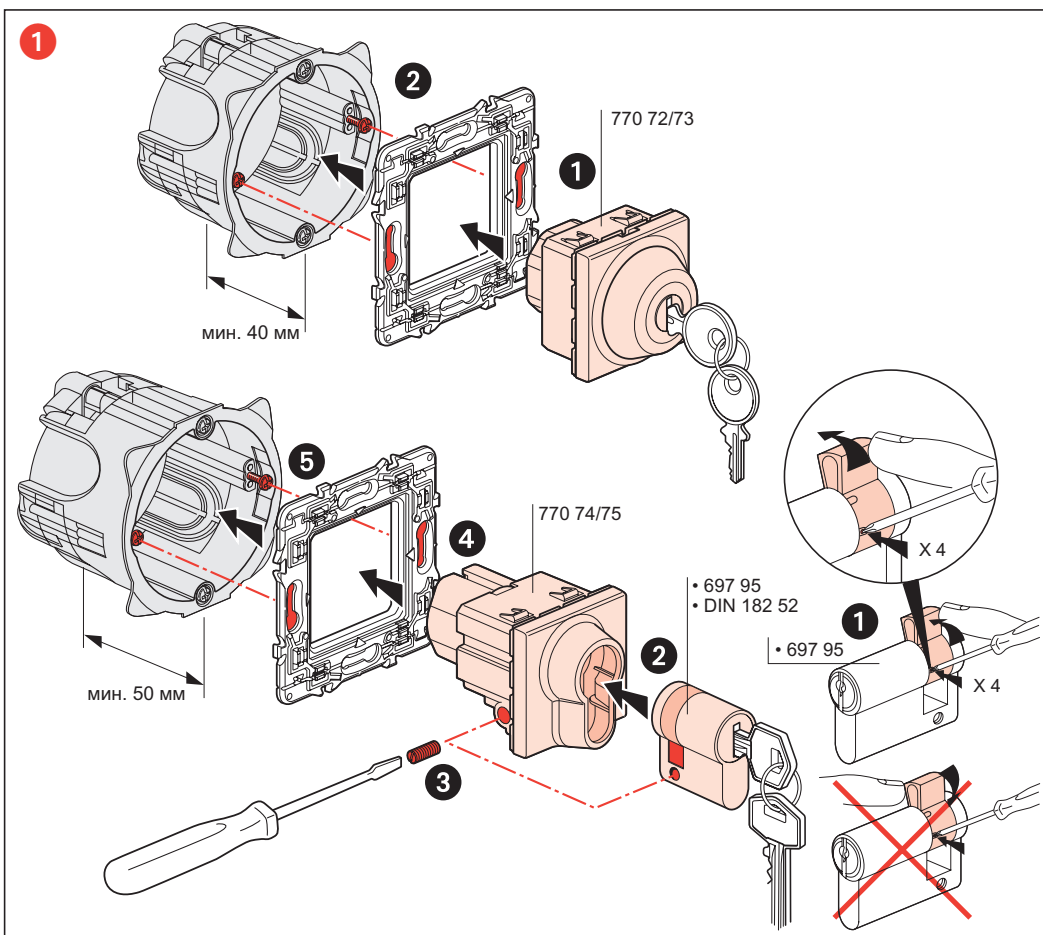

Mosaic™
770 72/73/74/75

legrand

SHOP220

		 770 72 770 73			
6 A 250 В _~ 50/60 Гц	750 Вт 230 В _~ макс. 48 В _~ 3 А макс.	№ 601	2 x 2,5 мм ²	МИН. 0,6 Н/м	- 5°C + 40°C

2

770 72

770 74

770 73