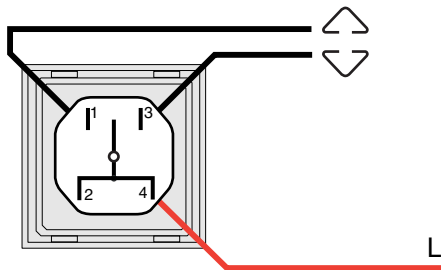

Mosaic™
770 72/73/74/75

legrand

SHOP220

		 770 72 770 73			
6 A 250 В _~ 50/60 Гц	750 Вт 230 В _~ макс. 48 В _~ 3 А макс.	№ 601	2 x 2,5 мм ²	МИН. 0,6 Н/м	- 5°C + 40°C

2

770 72

770 74

770 73