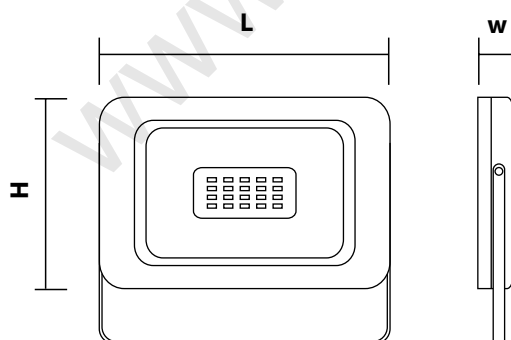

## FL-LED Light-PAD

МОЩНОСТЬ	10 - 200Вт
СВЕТОВОЙ ПОТОК	850 - 17000Лм
ЦВЕТОВАЯ ТЕМПЕРАТУРА	2700К / 4200К / 6400К
ПОДКЛЮЧЕНИЕ	195-240В
ЕЕС	A+
УГОЛ ИЗЛУЧЕНИЯ	120°
ИНДЕКС ЦВЕТОПЕРЕДАЧИ	RA≥80
МАТЕРИАЛ КОРПУСА	МЕТАЛЛ
СТАНДАРТ ЗАЩИТЫ	IP65
ЦВЕТ КОРПУСА	СЕРЫЙ
ГАРАНТИЯ	2 ГОДА
СРЕДНИЙ СРОК СЛУЖБЫ	30 ЛЕТ (ПРИ РАБОТЕ ОКОЛО 3-Х Ч/ДЕНЬ)
ТЕМПЕРАТУРНЫЙ ДИАПАЗОН ЭКСПЛУАТАЦИИ	-20°С ДО + 45°С

МОДЕЛЬ	МОЩНОСТЬ (Вт)	СВЕТОВОЙ ПОТОК (Лм)	ДЛИНА L (мм)	ШИРИНА W (мм)	ВЫСОТА H (мм)	УГОЛ ИЗЛУЧЕНИЯ	ЦВЕТОВАЯ ТЕМПЕРАТУРА (К)	НАПРЯЖЕНИЕ (В)	ШТРИХКОД	ВЕС (г)	КОЛ-ВО В УПАКОВКЕ
FL-LED Light-PAD 10W Grey	10	850	150	21	110	120°	2700/4200/6400	195-240	4657352602633/640/657	360	30
FL-LED Light-PAD 20W Grey	20	1700	150	21	110	120°	2700/4200/6400	195-240	4657352602664/671/688	380	30
FL-LED Light-PAD 30W Grey	30	2550	190	26	136	120°	2700/4200/6400	195-240	4657352602695/701/718	520	20
FL-LED Light-PAD 50W Grey	50	4250	237	32	172	120°	2700/4200/6400	195-240	4657352602725/732/749	870	10
FL-LED Light-PAD 70W Grey	70	5950	275	33	200	120°	2700/4200/6400	195-240	4657352602756/763/770	1200	10
FL-LED Light-PAD 100W Grey	100	8500	316	38	230	120°	2700/4200/6400	195-240	4657352602787/794/800	1900	10
FL-LED Light-PAD 150W Grey	150	12750	366	46	275	120°	2700/4200/6400	195-240	4657352606747/754/761	3100	10
FL-LED Light-PAD 200W Grey	200	17000	370	45	275	120°	2700/4200/6400	195-240	4657352608413/420/437	3100	10