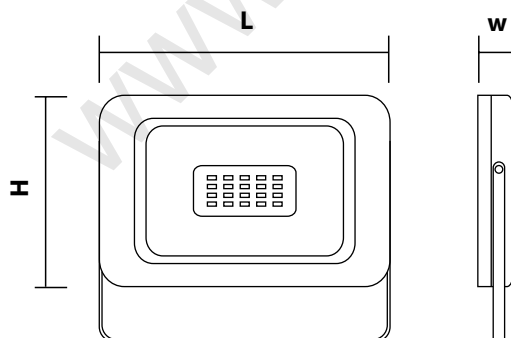

СЕРИЯ

FL-LED Light-PAD

МОЩНОСТЬ	10 - 200Вт
СВЕТОВОЙ ПОТОК	850 - 17000Лм
ЦВЕТОВАЯ ТЕМПЕРАТУРА	2700К / 4200К / 6400К
ПОДКЛЮЧЕНИЕ	195-240В
ЕЕС	A+
УГОЛ ИЗЛУЧЕНИЯ	120°
ИНДЕКС ЦВЕТОПЕРЕДАЧИ	RA≥80
МАТЕРИАЛ КОРПУСА	МЕТАЛЛ
СТАНДАРТ ЗАЩИТЫ	IP65
ЦВЕТ КОРПУСА	СЕРЫЙ
ГАРАНТИЯ	2 ГОДА
СРЕДНИЙ СРОК СЛУЖБЫ	30 ЛЕТ (ПРИ РАБОТЕ ОКОЛО 3-Х Ч/ДЕНЬ)
ТЕМПЕРАТУРНЫЙ ДИАПАЗОН ЭКСПЛУАТАЦИИ	-20°С ДО + 45°С

МОДЕЛЬ	МОЩНОСТЬ (Вт)	СВЕТОВОЙ ПОТОК (Лм)	ДЛИНА L (мм)	ШИРИНА W (мм)	ВЫСОТА H (мм)	УГОЛ ИЗЛУЧЕНИЯ	ЦВЕТОВАЯ ТЕМПЕРАТУРА (К)	НАПРЯЖЕНИЕ (В)	ШТРИХКОД	ВЕС (г)	КОЛ-ВО В УПАКОВКЕ
FL-LED Light-PAD 10W Grey	10	850	150	21	110	120°	2700/4200/6400	195-240	4657352602633/640/657	360	30
FL-LED Light-PAD 20W Grey	20	1700	150	21	110	120°	2700/4200/6400	195-240	4657352602664/671/688	380	30
FL-LED Light-PAD 30W Grey	30	2550	190	26	136	120°	2700/4200/6400	195-240	4657352602695/701/718	520	20
FL-LED Light-PAD 50W Grey	50	4250	237	32	172	120°	2700/4200/6400	195-240	4657352602725/732/749	870	10
FL-LED Light-PAD 70W Grey	70	5950	275	33	200	120°	2700/4200/6400	195-240	4657352602756/763/770	1200	10
FL-LED Light-PAD 100W Grey	100	8500	316	38	230	120°	2700/4200/6400	195-240	4657352602787/794/800	1900	10
FL-LED Light-PAD 150W Grey	150	12750	366	46	275	120°	2700/4200/6400	195-240	4657352606747/754/761	3100	10
FL-LED Light-PAD 200W Grey	200	17000	370	45	275	120°	2700/4200/6400	195-240	4657352608413/420/437	3100	10