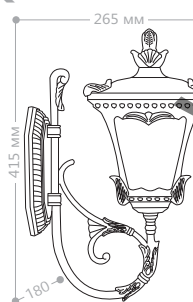

«ЛЕПНИНА» МАЛЫЕ

Материал корпуса - алюминий.
Материал рассеивателя - стекло.

230V/50Hz IP44 60W мощность E27 патрон

6003QS

9003QS

2003S

8003S

4003S

6003QS

Артикул
11251

9003QS

Артикул
11250

2003S

Артикул
11252

8003S

Артикул
11253