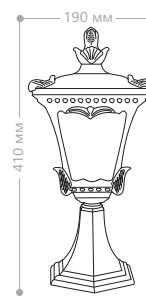

Артикул
11252