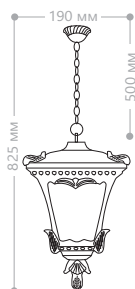

«ЛЕПНИНА» МАЛЫЕ

Материал корпуса - алюминий.
Материал рассеивателя - стекло.

230V/50Hz IP44 60W мощность E27 патрон

6003QS

9003QS

2003S

8003S

4003S

6003QS

Артикул
11251

9003QS

Артикул
11250

2003S

Артикул
11252

8003S

Артикул
11253

4003S

Артикул
11254