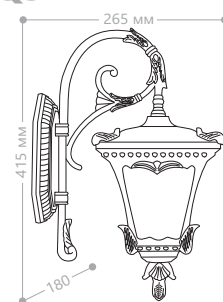

«ЛЕПНИНА» МАЛЫЕ

Материал корпуса - алюминий.
Материал рассеивателя - стекло.

230V/50Hz IP44 60W мощность E27 патрон

6003QS

9003QS

2003S

8003S

4003S

6003QS

Артикул
11251

9003QS

Артикул
11250

2003S

Артикул
11252

8003S

Артикул
11253