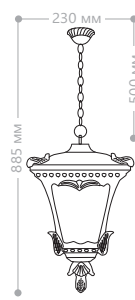

«ЛЕПНИНА» БОЛЬШИЕ

Материал корпуса - алюминий.
Материал рассеивателя - стекло.

230V/
50Hz

IP44

100W
МОЩНОСТЬ

E27
ПАТРОН

6003QM

9003QM

8003M

Артикул
11258