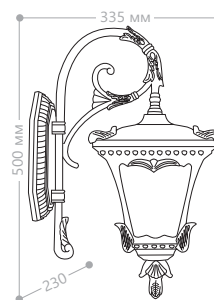

«ЛЕПНИНА» БОЛЬШИЕ

Материал корпуса - алюминий.
Материал рассеивателя - стекло.

230V/
50Hz

IP44

100W
МОЩНОСТЬ

E27
ПАТРОН

2003M

6003QM

Артикул
11256

9003QM

Артикул
11255

2003M

Артикул
11257

8003M

Артикул
11258