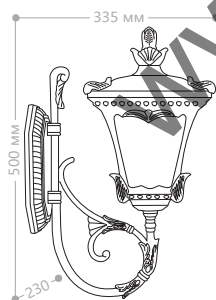

«ЛЕПНИНА» БОЛЬШИЕ

Материал корпуса - алюминий.
Материал рассеивателя - стекло.

230V/
50Hz

IP44

100W
МОЩНОСТЬ

E27
ПАТРОН

2003M

6003QM

Артикул
11256

Артикул
11255

2003M

Артикул
11257

8003M

Артикул
11258