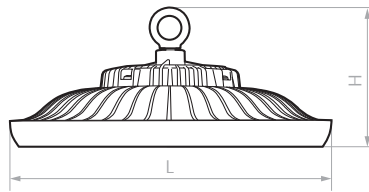

## AL1001/AL1002/AL1003

Материал корпуса - алюминий.

Модель	Мощность, W	Световой поток, Лм	Цветовая температура, К	Угол рассеяния	Диаметр и высота L x H, мм	Кол-во штук в коробе	Артикул
AL1001	100	9000	6400	90°	280 × 131	4	29502
AL1001	100	9000	6400	120°	280 × 131	4	29503
AL1002	150	13500	6400	90°	340 × 138	2	29504
AL1002	150	13500	6400	120°	340 × 138	2	29505
AL1003	200	18000	6400	90°	400 × 155	2	29506
AL1003	200	18000	6400	120°	400 × 155	2	29507

## HL37

Материал корпуса - пластик.

Модель	Мощность, W	Тип лампы	Типоразмер, дюймы	Патрон	Диаметр и высота, мм	Кол-во штук в коробе	Артикул
HL37	60	ESB	12	E27	315 x 330 и цепь 430	20	12062

## HL38

Материал корпуса - алюминий.

Модель	Мощность, W	Типоразмер, дюймы	Угол рассеяния	Патрон (нет в комплекте)	Диаметр и высота, мм	Кол-во штук в коробе	Артикул
HL38	60	16	60°	E27	390 x 380	20	12063