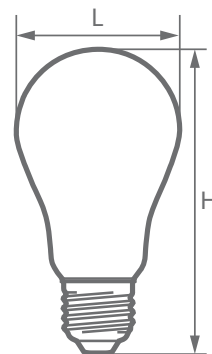

A60

Модель	Мощность, W	Эквивалент ЛОН, W	Тип корпуса	Световой поток, Lm	Цветовая температура, K	Цоколь	Размеры Н x L, мм	Кол-во штук в упаковке/коробе	Артикул
LB-57	7	60	прозрачный	740	2700	E27	107 x 60	10/100	25569
LB-57	7	60	прозрачный	760	4000	E27	107 x 60	10/100	25570
LB-63	9	80	прозрачный	930	2700	E27	107 x 60	10/100	25631
LB-63	9	80	прозрачный	950	4000	E27	107 x 60	10/100	25632

G45

Модель	Мощность, W	Эквивалент ЛОН, W	Тип корпуса	Световой поток, Lm	Цветовая температура, K	Цоколь	Размеры Н x L, мм	Кол-во штук в упаковке/коробе	Артикул
LB-61	5	40	прозрачный	530	2700	E14	75 x 45	10/100	25578
LB-61	5	40	прозрачный	550	4000	E14	75 x 45	10/100	25579
LB-61	5	40	прозрачный	570	6400	E14	75 x 45	10/100	25580
LB-61	5	40	прозрачный	530	2700	E27	75 x 45	10/100	25581
LB-61	5	40	прозрачный	550	4000	E27	75 x 45	10/100	25582
LB-52	7	60	прозрачный	740	2700	E14	75 x 45	10/100	25874
LB-52	7	60	прозрачный	760	4000	E14	75 x 45	10/100	25875
LB-52	7	60	прозрачный	740	2700	E27	75 x 45	10/100	25876
LB-52	7	60	прозрачный	760	4000	E27	75 x 45	10/100	25877