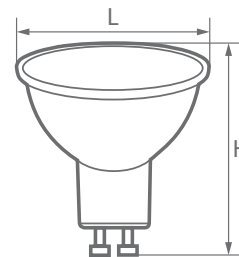

MR16

 LB-24, LB-26, LB-96, LB-126
LB-560, G5.3

 LB-26, LB-560
GU10

Модель	Мощность, W	Эквивалент ЛОН, W	Световой поток, Lm	Цветовая температура, K	Цоколь	Тип корпуса	Размеры L x H, мм	Кол-во штук в упаковке/коробе	Артикул
LB-24	5	50	410	2700	G5.3	матовый	50 x 50	10/200	25127
LB-24	5	50	420	4000	G5.3	матовый	50 x 50	10/200	25126
LB-24	5	50	430	6400	G5.3	матовый	50 x 50	10/200	25125
LB-26	7	70	560	2700	G5.3	прозрачный	50 x 50	10/200	25441
LB-26	7	70	560	2700	G5.3	матовый	50 x 50	10/200	25235
LB-26	7	70	560	4000	G5.3	матовый	50 x 50	10/200	25236
LB-26	7	70	560	6400	G5.3	матовый	50 x 50	10/200	25237
LB-26	7	70	560	2700	GU10	матовый	50 x 57	10/100	25289
LB-26	7	70	560	4000	GU10	матовый	50 x 57	10/100	25290
LB-26	7	70	560	6400	GU10	матовый	50 x 57	10/100	25291
LB-96	6	60	520	2700	G5.3	матовый	50 x 50	10/100	25472
LB-96	6	60	560	6400	G5.3	матовый	50 x 50	10/100	25474
LB-126*	7	70	560	2700	G5.3	матовый	50 x 50	10/100	25292
LB-126*	7	70	560	4000	G5.3	матовый	50 x 50	10/100	25293
LB-126*	7	70	560	6400	G5.3	матовый	50 x 50	10/100	25294
LB-560	9	90	760	2700	G5.3	матовый	50 x 50	10/200	25839
LB-560	9	90	780	4000	G5.3	матовый	50 x 50	10/200	25840
LB-560	9	90	800	6400	G5.3	матовый	50 x 50	10/200	25841
LB-560	9	90	760	2700	GU10	матовый	50 x 57	10/100	25842
LB-560	9	90	780	4000	GU10	матовый	50 x 57	10/100	25843
LB-560	9	90	800	6400	GU10	матовый	50 x 57	10/100	25844