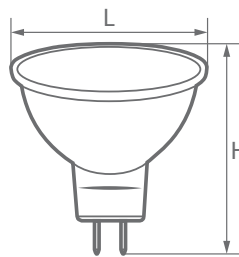

MR16

 LB-24, LB-26, LB-96, LB-126
LB-560, G5.3

 LB-26, LB-560
GU10

Модель	Мощность, W	Эквивалент ЛОН, W	Световой поток, Lm	Цветовая температура, K	Цоколь	Тип корпуса	Размеры L x H, мм	Кол-во штук в упаковке/коробе	Артикул
LB-24	5	50	410	2700	G5.3	матовый	50 x 50	10/200	25127
LB-24	5	50	420	4000	G5.3	матовый	50 x 50	10/200	25126
LB-24	5	50	430	6400	G5.3	матовый	50 x 50	10/200	25125
LB-26	7	70	560	2700	G5.3	прозрачный	50 x 50	10/200	25441
LB-26	7	70	560	2700	G5.3	матовый	50 x 50	10/200	25235
LB-26	7	70	560	4000	G5.3	матовый	50 x 50	10/200	25236
LB-26	7	70	560	6400	G5.3	матовый	50 x 50	10/200	25237
LB-26	7	70	560	2700	GU10	матовый	50 x 57	10/100	25289
LB-26	7	70	560	4000	GU10	матовый	50 x 57	10/100	25290
LB-26	7	70	560	6400	GU10	матовый	50 x 57	10/100	25291
LB-96	6	60	520	2700	G5.3	матовый	50 x 50	10/100	25472
LB-96	6	60	560	6400	G5.3	матовый	50 x 50	10/100	25474
LB-126*	7	70	560	2700	G5.3	матовый	50 x 50	10/100	25292
LB-126*	7	70	560	4000	G5.3	матовый	50 x 50	10/100	25293
LB-126*	7	70	560	6400	G5.3	матовый	50 x 50	10/100	25294
LB-560	9	90	760	2700	G5.3	матовый	50 x 50	10/200	25839
LB-560	9	90	780	4000	G5.3	матовый	50 x 50	10/200	25840
LB-560	9	90	800	6400	G5.3	матовый	50 x 50	10/200	25841
LB-560	9	90	760	2700	GU10	матовый	50 x 57	10/100	25842
LB-560	9	90	780	4000	GU10	матовый	50 x 57	10/100	25843
LB-560	9	90	800	6400	GU10	матовый	50 x 57	10/100	25844