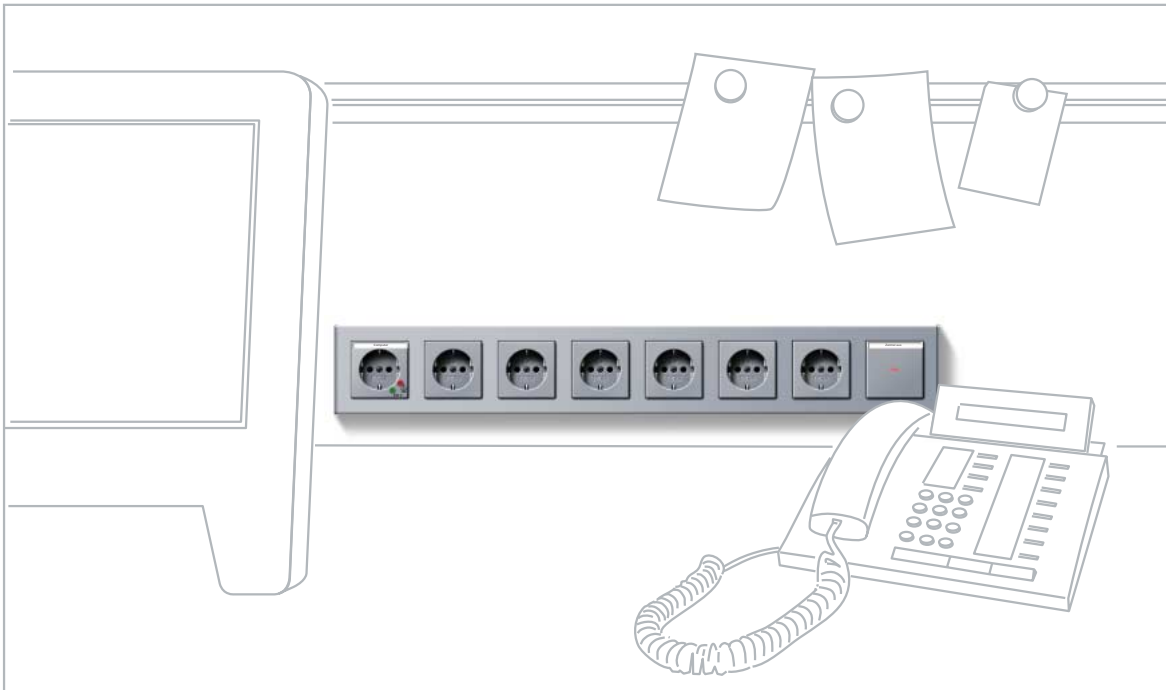

Das Gira Profil 55 vereinigt die benötigten Anschlüsse an einer Position auf der Wand und hilft damit, Ordnung zu halten. Eine sinnvolle Ergänzung bildet der Zentral-Ausschalter – mit einem Griff ist sichergestellt, dass alle Geräte abgeschaltet sind.

Mehr Flexibilität im Wohnzimmer

Für das Gira Profil 55 gibt es eine Endkappe zur individuellen Einspeisung z.B. mittels NYM-Leitung oder Spiralkabel. Das ermöglicht zusätzliche Flexibilität. Denn so lässt sich eine vorhandene Steckdose nutzen, während das Profil selbst an einer anderen Stelle platziert wird.

Und zusätzliche Funktionen zur Licht- und Jalousiesteuerung können damit auch ganz komfortabel in Reichweite installiert werden.

Bestückungsbeispiele für das Jugendzimmer:

- Funk-Wandsender als Zentral-Ausschalter
- Funk-Aufsatz zum Schalten und Dimmen
- Funk-Jalousiesterntaster
- SCHUKO-Steckdosen

Gira Profil 55

Aufbau und Montagemöglichkeiten

Das Gira Profil 55 lässt sich mit wenigen Handgriffen einfach, schnell und sauber montieren.

Zusätzlich lässt sich mit dem Gira Profil 55 flexibel auf alle Gegebenheiten reagieren, denn es erlaubt die unterschiedlichsten Möglichkeiten der Leitungszuführung und Einspeisung.