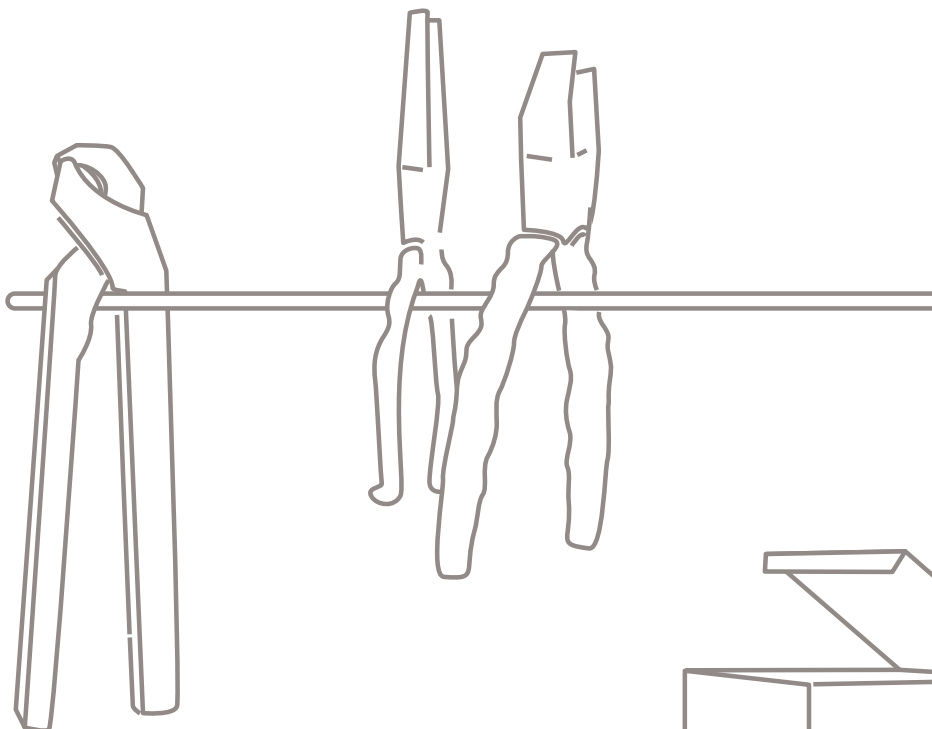

Unterputz-Radio
Gira System 55,
Farbe Alu,
transparent weiß

Kontrollschalter
(Zentral Aus) mit
Beschriftungsschild,
Farbe Alu

Das Gira Profil 55 ist mit den Befestigungswinkeln auch einfach unter Hängeschränken zu montieren und eignet sich damit ideal zur Erweiterung der Elektroinstallation in Werkstatt und Garage.

Bestückungsbeispiele für die Werkstatt:

- Kontrollschalter
- Unterputz-Radio
- SCHUKO-Steckdosen