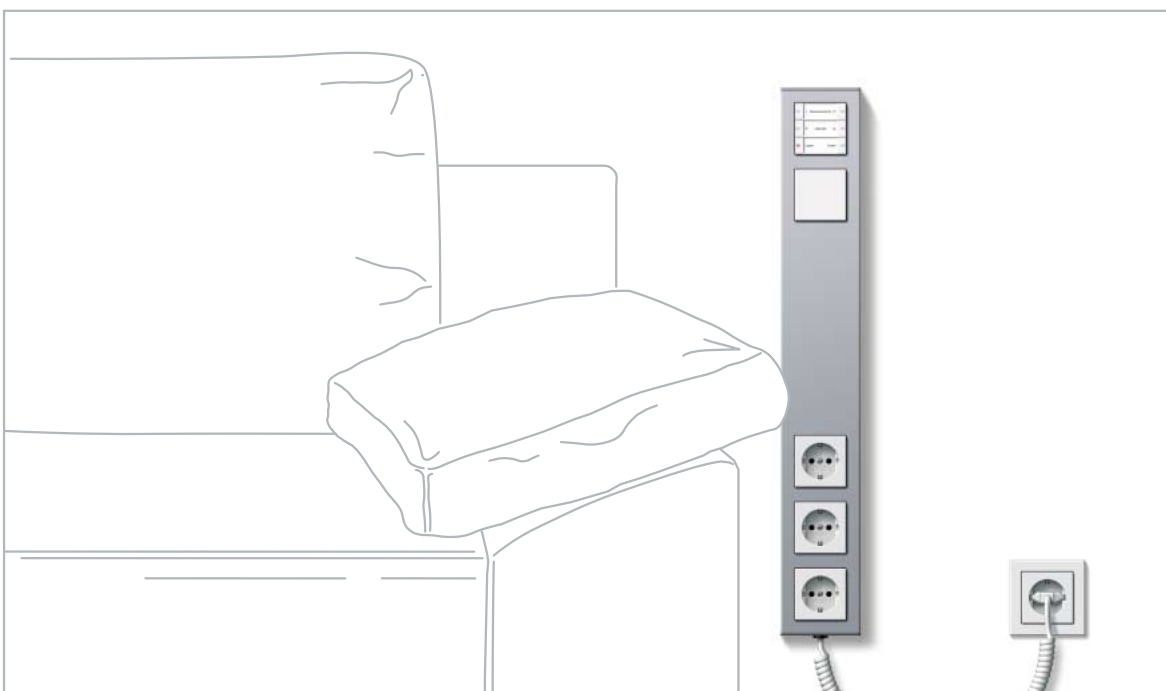

Bestückungsbeispiele für das Wohnzimmer:

- Funk-Wandsender 3fach
- Funk-Aufsatz zum Schalten und Dimmen
- Funk-Jalousiesterntaster
- SCHUKO-Steckdosen