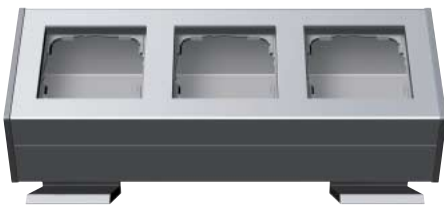

Gira Profil 55,
Endkappe mit
integrierter
Zugentlastung

Material:
Aluminium

Farben:
Reinweiß
(lackiert ähnl. RAL 9010),
Aluminium
(eloxiert E6 EV1)

Schutzart:
IP 20

Design
Gira, Radevormwald

Gira Profil 55,
mit Befestigungswinkel/
Standfuß,
2fach