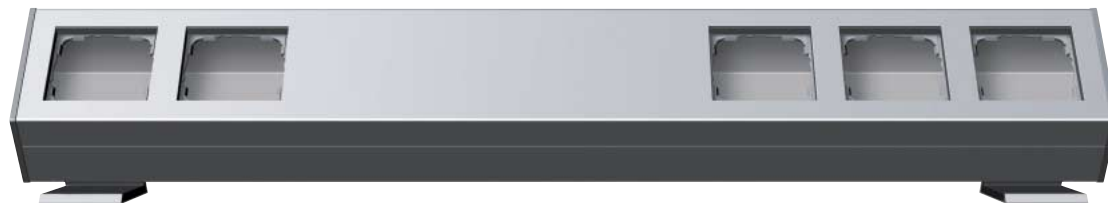

So kann es ganz nach den individuellen Vorstellungen und Bedürfnissen bestückt werden.

Das Gira Profil 55 ermöglicht die Erweiterung der vorhandenen Installation, ohne dass die Wand aufgestemmt werden muss. Das Profil kann sowohl senkrecht als auch waagrecht montiert werden – je nachdem, wie es die jeweilige Raumsituation und die Installationsgegebenheiten erfordern.

Gira Profil 55,
Endkappe mit
integrierter
Zugentlastung

Material:
Aluminium

Farben:
Reinweiß
(lackiert ähnl. RAL 9010),
Aluminium
(eloxiert E6 EV1)

Schutzart:
IP 20

Design
Gira, Radevormwald

Gira Profil 55,
mit Befestigungswinkel/
Standfuß,
2fach

Gira Profil 55,
mit Befestigungswinkel/
Standfuß,
3fach

Gira Profil 55,
mit Befestigungswinkel/
Standfuß,
5fach/600

Gira Profil 55,
mit Befestigungswinkel/
Standfuß,
8fach

Gira Profil 55
Mehr Funktionen im Bad

Auch im Bad besser ausgestattet sein:
Das Gira Profil 55 macht es ganz einfach möglich.

Bestückungsbeispiele für das Badezimmer:

- SCHUKO-Steckdose mit Klappdeckel
- SCHUKO-Steckdose mit FI-Schutz
- Funk-Raumtemperatur-Sensor
- Unterputz-Radio