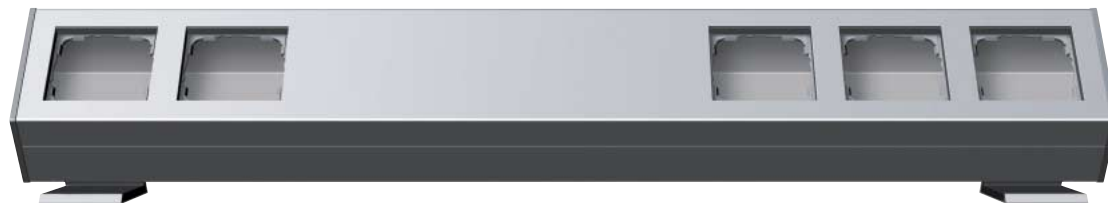

Gira Profil 55,
mit Befestigungswinkel/
Standfuß,
5fach/600