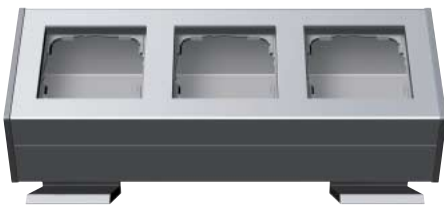

Gira Profil 55,
mit Befestigungswinkel/
Standfuß,
3fach