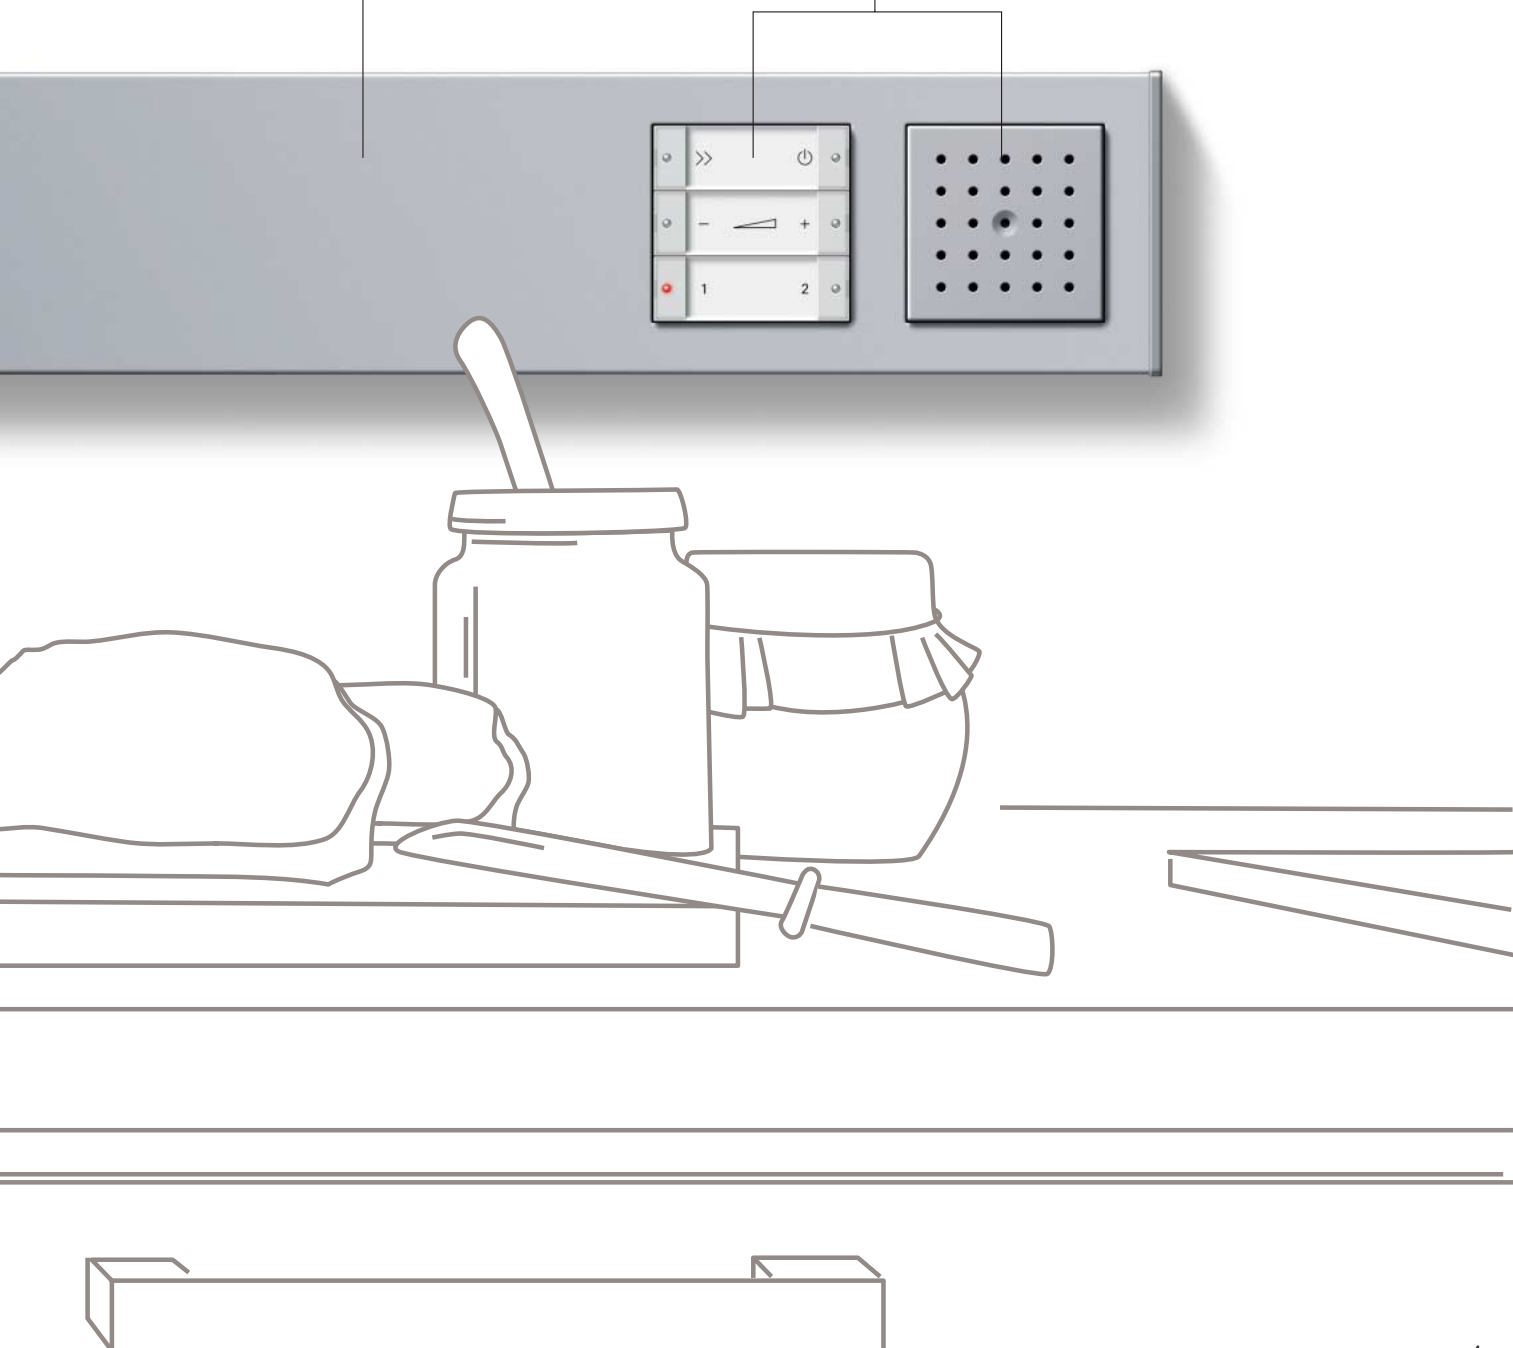

Mit dem Gira Profil 55 ist jetzt alles drin.

Weitere Steckdosen und zusätzliche Funktionen ermöglichen mehr Anschluss und Komfort in der Küche.

Bestückungsbeispiele für die Küche:

- SCHUKO-Steckdose
- SCHUKO-Steckdose mit FI-Schutz
- Unterputz-Radio
- Funk-Jalousiesteuertaster
- Zeitschalter

Gira Profil 55,
5fach/600
Aluminium

Unterputz-Radio
Gira System 55,
Farbe Alu,
transparent weiß