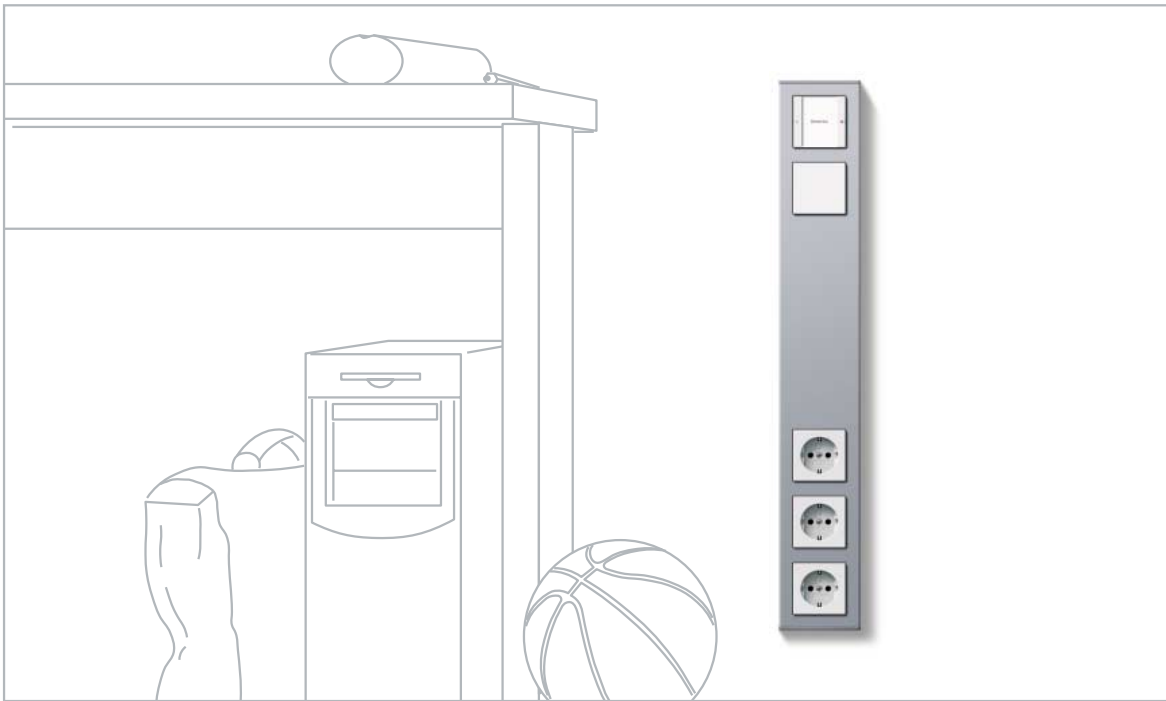

Bestückungsbeispiele für das Jugendzimmer:

- Funk-Wandsender als Zentral-Ausschalter
- Funk-Aufsatz zum Schalten und Dimmen
- Funk-Jalousiesterntaster
- SCHUKO-Steckdosen