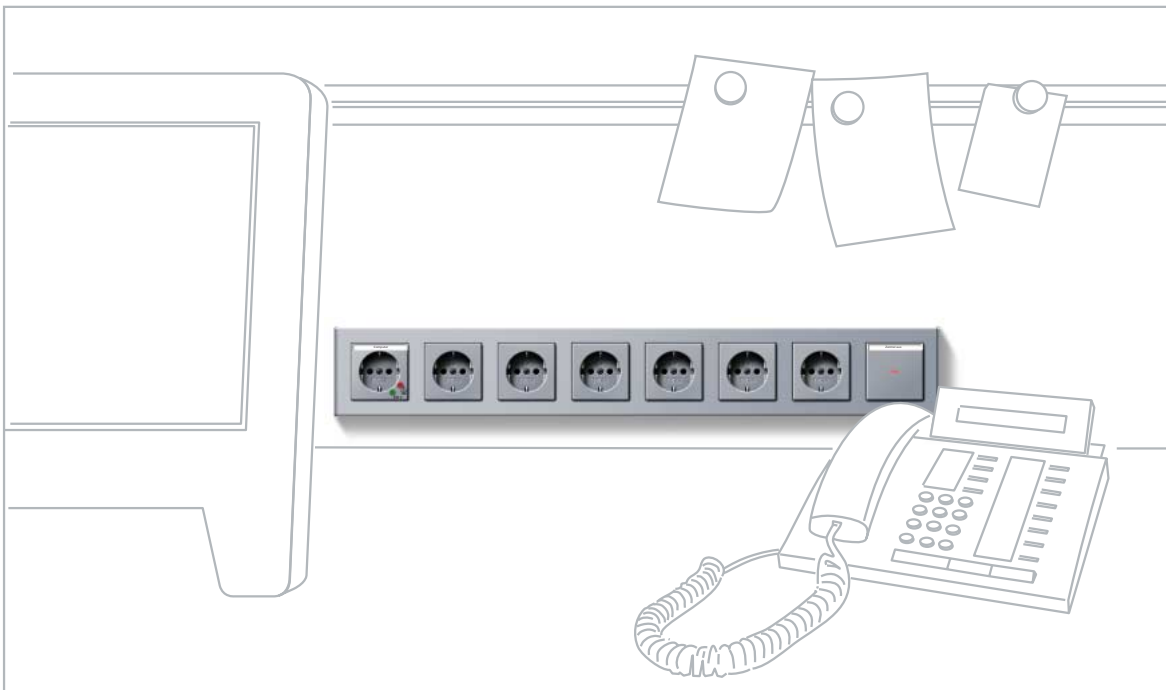

Das Gira Profil 55 vereinigt die benötigten Anschlüsse an einer Position auf der Wand und hilft damit, Ordnung zu halten. Eine sinnvolle Ergänzung bildet der Zentral-Ausschalter – mit einem Griff ist sichergestellt, dass alle Geräte abgeschaltet sind.

Mehr Flexibilität im Wohnzimmer

Für das Gira Profil 55 gibt es eine Endkappe zur individuellen Einspeisung z.B. mittels NYM-Leitung oder Spiralkabel. Das ermöglicht zusätzliche Flexibilität. Denn so lässt sich eine vorhandene Steckdose nutzen, während das Profil selbst an einer anderen Stelle platziert wird.

Und zusätzliche Funktionen zur Licht- und Jalousiesteuerung können damit auch ganz komfortabel in Reichweite installiert werden.

Bestückungsbeispiele für das Jugendzimmer:

- Funk-Wandsender als Zentral-Ausschalter
- Funk-Aufsatz zum Schalten und Dimmen
- Funk-Jalousiesterntaster
- SCHUKO-Steckdosen

Gira Profil 55

Aufbau und Montagemöglichkeiten

Das Gira Profil 55 lässt sich mit wenigen Handgriffen einfach, schnell und sauber montieren.

Zusätzlich lässt sich mit dem Gira Profil 55 flexibel auf alle Gegebenheiten reagieren, denn es erlaubt die unterschiedlichsten Möglichkeiten der Leitungszuführung und Einspeisung.