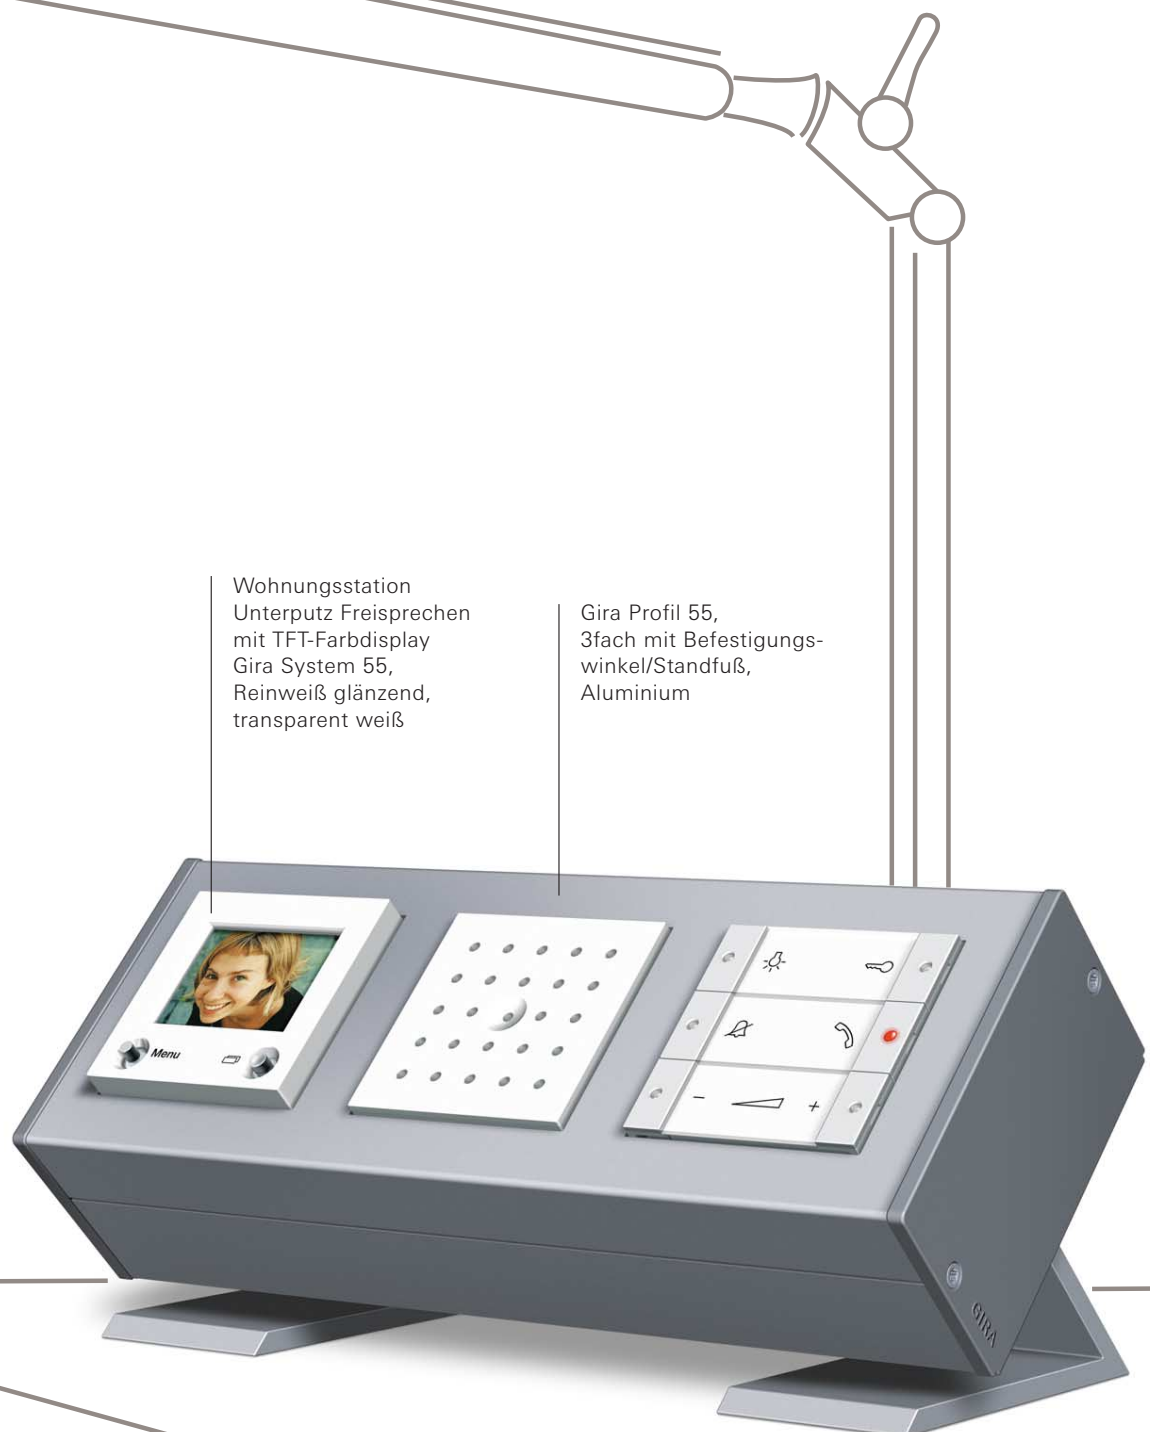

Blindabdeckung
Gira System 55,
Reinweiß glänzend

Antennensteckdose
Gira System 55,
Reinweiß glänzend

Stereo-Lautsprecher-
Anschlussdose
Gira System 55,
Reinweiß glänzend

Das Gira Profil 55 mit Befestigungswinkel/Standfuß lässt sich z. B. auch mit den Funktionen der Türkommunikation bestücken. So kann die sonst meist an der Eingangstür befindliche Wohnungsstation direkt auf dem Schreibtisch platziert werden.

Bestückungsbeispiele für eine Geräteeinheit auf dem Schreibtisch:

- Funktionen des Gira Türkommunikations-Systems
- Unterputz-Radio
- SCHUKO-Steckdose
- Funk-Jalousiesteuertaster
- Funk-Aufsatz zum Schalten und Dimmen

Das Gira Profil 55 vereinigt die benötigten Anschlüsse an einer Position auf der Wand und hilft damit, Ordnung zu halten. Eine sinnvolle Ergänzung bildet der Zentral-Ausschalter – mit einem Griff ist sichergestellt, dass alle Geräte abgeschaltet sind.