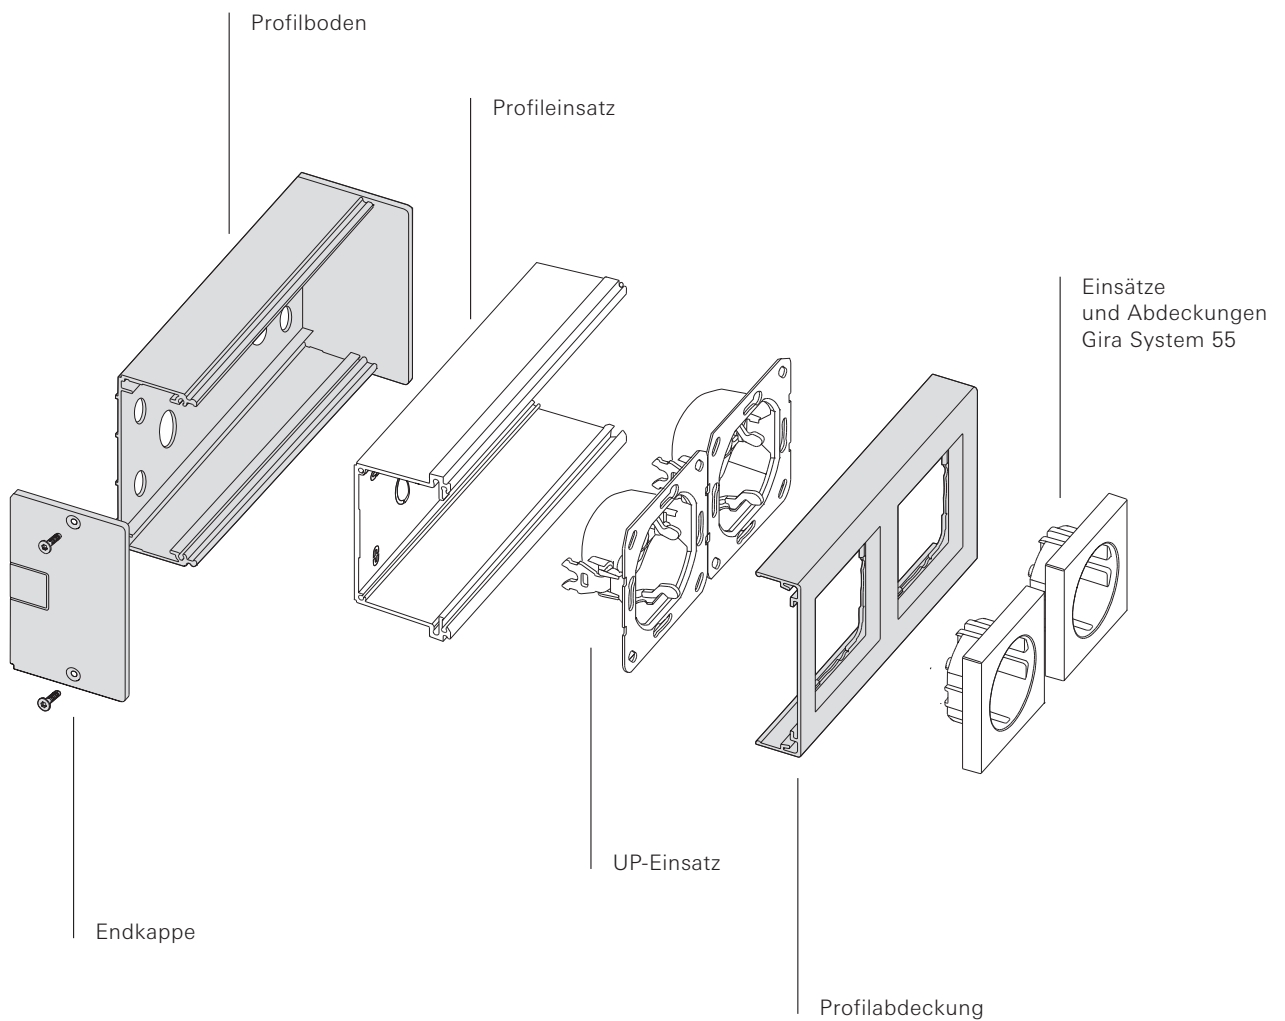

Bestückungsbeispiele für das Arbeitszimmer:

- Kontrollschalter (Zentral Aus)
- SCHUKO-Steckdose mit Überspannungsschutz
- SCHUKO-Steckdosen

Bestückungsbeispiele für das Wohnzimmer:

- Funk-Wandsender 3fach
- Funk-Aufsatz zum Schalten und Dimmen
- Funk-Jalousiesterntaster
- SCHUKO-Steckdosen

Gira Profil 55

Aufbau und Montagemöglichkeiten

Das Gira Profil 55 lässt sich mit wenigen Handgriffen einfach, schnell und sauber montieren.

Zusätzlich lässt sich mit dem Gira Profil 55 flexibel auf alle Gegebenheiten reagieren, denn es erlaubt die unterschiedlichsten Möglichkeiten der Leitungszuführung und Einspeisung.

- Montagemöglichkeiten:
- Einspeisung direkt aus der Wand
 - Einspeisung aus der Unterputz-Dose
 - Leitungszuführung Aufputz mittig von oben oder unten
 - Einspeisung über eine flexible Leitung durch die Endkappe
 - Rückseitige Einspeisung über eine flexible Leitung bei Profilen mit Befestigungswinkel/Standfuß