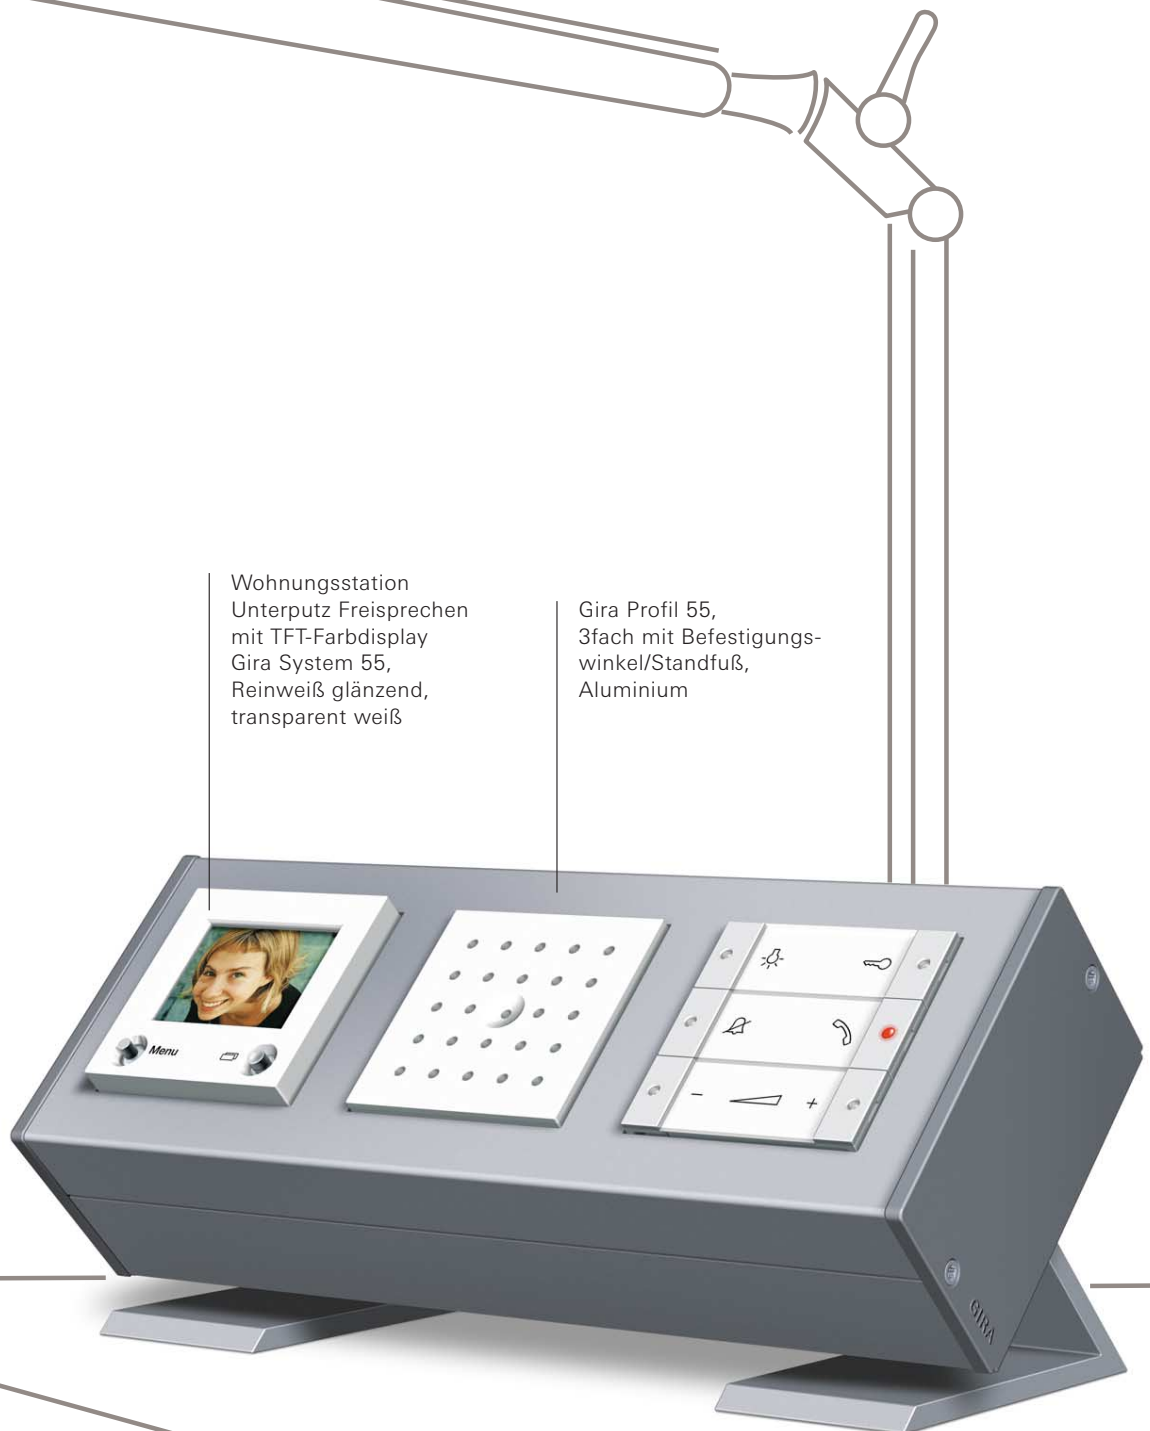

Blindabdeckung
Gira System 55, Reinweiß glänzend

Antennensteckdose
Gira System 55, Reinweiß glänzend

Stereo-Lautsprecher-Anschlussdose
Gira System 55, Reinweiß glänzend

Das Gira Profil 55 mit Befestigungswinkel/Standfuß lässt sich z. B. auch mit den Funktionen der Türkommunikation bestücken. So kann die sonst meist an der Eingangstür befindliche Wohnungsstation direkt auf dem Schreibtisch platziert werden.

Bestückungsbeispiele für eine Geräteeinheit auf dem Schreibtisch:

- Funktionen des Gira Türkommunikations-Systems
- Unterputz-Radio
- SCHUKO-Steckdose
- Funk-Jalousiesteuer-taster
- Funk-Aufsatz zum Schalten und Dimmen

Das Gira Profil 55 vereinigt die benötigten Anschlüsse an einer Position auf der Wand und hilft damit, Ordnung zu halten. Eine sinnvolle Ergänzung bildet der Zentral-Ausschalter – mit einem Griff ist sichergestellt, dass alle Geräte abgeschaltet sind.