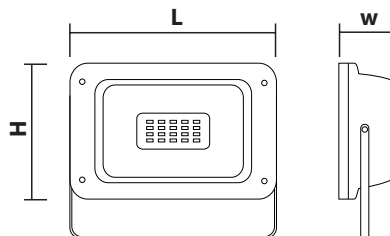

FL-LED PRO-Cube - серия промышленных светодиодных прожекторов торговой марки FOTON Lighting, представленная в мощностях от 50Вт до 200Вт. Светодиодные прожекторы серии FL-LED PRO-Cube имеют степень защиты от влаги и пыли IP65 и являются энергоэффективной заменой классических металлогалогенных прожекторов. Спектр применения очень широк: рекламные стенды, вывески, витрины, фасады зданий, внутренние дворы и т.п. Корпус выполнен из литого алюминия и имеет серый цвет. Угол излучения 120°, индекс цветопередачи $Ra \geq 80$, срок службы до 30 000 часов. Компактный современный дизайн, низкое энергопотребление, большой срок службы, высокая светоотдача.

СЕРИЯ

FL-LED PRO-Cube

МОЩНОСТЬ	50 - 200Вт
СВЕТОВОЙ ПОТОК	4750 - 19000Лм
ЦВЕТОВАЯ ТЕМПЕРАТУРА	4200К/6400К
ПОДКЛЮЧЕНИЕ	165-255В
ЕЕС	A+
УГОЛ ИЗЛУЧЕНИЯ	120°
ИНДЕКС ЦВЕТОПЕРЕДАЧИ	$RA \geq 80$
МАТЕРИАЛ КОРПУСА	МЕТАЛЛ
СТАНДАРТ ЗАЩИТЫ	IP65
ЦВЕТ КОРПУСА	СЕРЫЙ
ГАРАНТИЯ	2 ГОДА
СРЕДНИЙ СРОК СЛУЖБЫ	30 ЛЕТ (ПРИ РАБОТЕ ОКОЛО 3-Х Ч/ДЕНЬ)
ТЕМПЕРАТУРНЫЙ ДИАПАЗОН ЭКСПЛУАТАЦИИ	-20°С ДО + 45°С