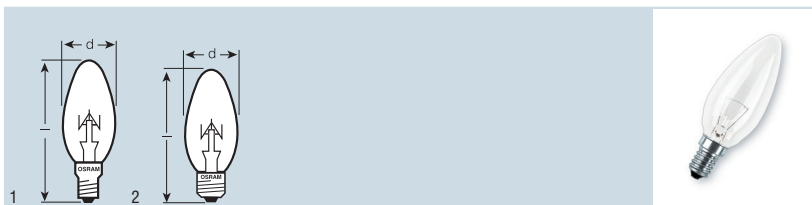

CLASSIC B

Наименование изделия	Код изделия	W	lm					
CLAS B CL 15¹⁾	4050300005713	15	100	E14	35	100	50	1
CLAS B CL 25¹⁾	4050300005737	25	210	E14	35	100	100	1
CLAS B CL 40¹⁾	4050300005775	40	400	E14	35	100	100	1
CLAS B CL 60²⁾	4050300005812	60	660	E14	35	100	100	1
CLAS B CL 25¹⁾	4050300332246	25	210	E27	35	96	100	2
CLAS B CL 40¹⁾	4050300332215	40	400	E27	35	96	100	2
CLAS B CL 60²⁾	4050300331133	60	660	E27	35	96	100	2

Эти стандартные лампы пригодны для универсального применения.

Альтернатива: HALOGEN CLASSIC B ECO, галогенная лампа для замены классической лампы накаливания.