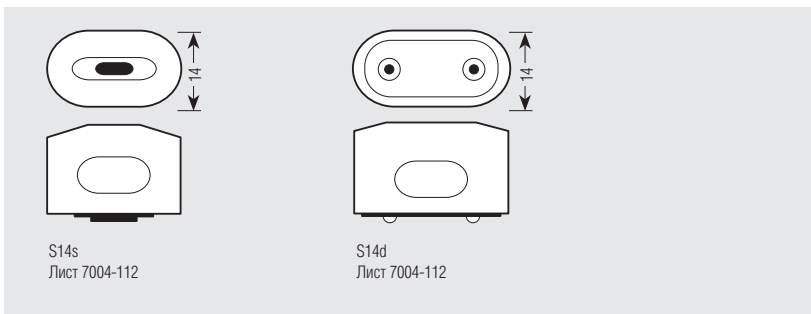

Цоколи IEC/EN 60061-1