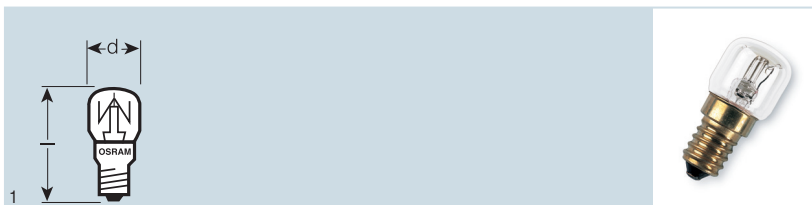

SPECIAL OVEN T

Наименование изделия	Код изделия	W	lm		$\varnothing$ [mm]	l [mm]		No.
SPC. OVEN T CL 15	4050300003108	15	85	E14	22	52	100	1

Эти лампы превосходны для внутреннего освещения бытовых духовок (до 300 °С).