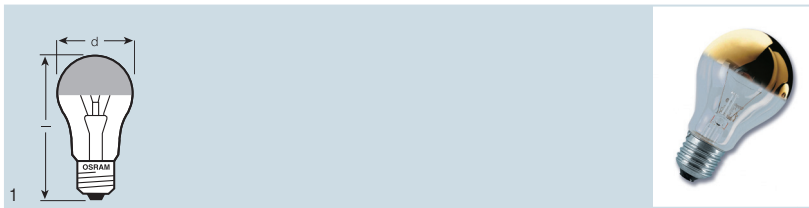

SPECIAL MIRROR SILVER/GOLD A

Наименование изделия	Код изделия	W						No.
SPC. MIRROR A SILV 40	4050300312729	40	E27	60	105	30	1	
SPC. MIRROR A SILV 60	4050300309651	60	E27	60	105	30	1	
SPC. MIRROR A SILV 100	4050300312705	100	E27	65	123	30	1	
SPC. MIRROR A GOLD 40	4050300001050	40	E27	60	105	30	1	
SPC. MIRROR A GOLD 60	4050300001067	60	E27	60	105	30	1	

Лампа SPECIAL MIRROR A исключительно подходит для эффектного неслепящего света. Предлагается с золотым и серебряным зеркальным покрытием.