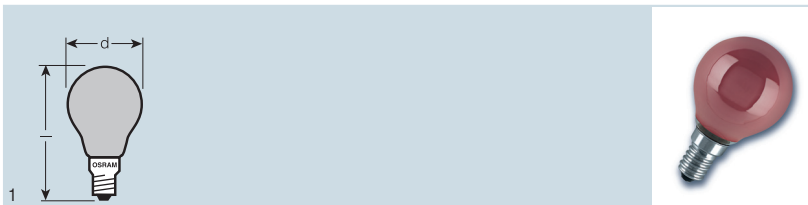

DECOR COLOR P

Наименование изделия	Код изделия	W						No.
DECOR P RED 25	4050300005966	25	E14	45	77	35	1	1
DECOR P GREEN 25	4050300005980	25	E14	45	77	35	1	1
DECOR P BLUE 25	4050300005973	25	E14	45	77	35	1	1
DECOR P YELLOW 11	4008321489838	11	E14	45	77	35	1	1

Лампа DECOR COLOR P представляет собой классическое решение для цветного освещения. Компактное классическое решение. Предлагаемые цвета: синий, зеленый, красный, оранжевый и желтый.