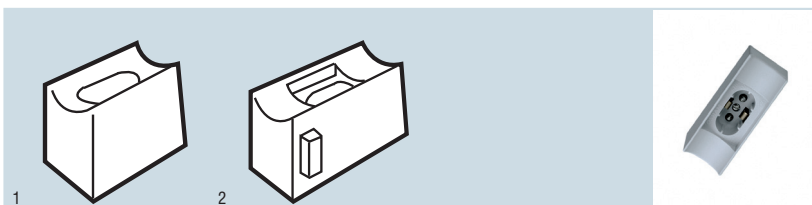

SPECIAL LINESTRA®, патроны

Наименование изделия	Код изделия	COLOR	l (mm)	b (mm)	h (mm)		No.
662 Патрон	4050300012742	GRAU	59	34	46	100	1
670 Патрон	4050300018638	GRAU	82	34	46	100	1
675 Патрон	4050300012766	GRAU	82	34	46	100	2