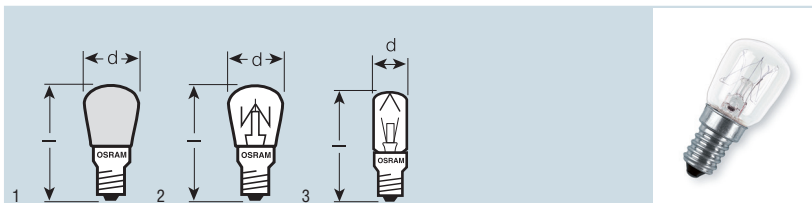

SPECIAL грушевидная форма T/FRIDGE

Наименование изделия	Код изделия	W	lm					
SPC. T26/57 FR 15	4050300003085	15	110	E14	26	57	100	1
SPC. T26/57 FR 25	4050300323596	25	190	E14	26	57	100	1
SPC.T26/57 CL 15	4050300310282	15	110	E14	26	57	100	2
SPC. T26/57 CL 25	4050300309637	25	190	E14	26	57	100	2
SPC. T17/54 CL 15	4050300092928	15	100	E14	17	54	10	3

Эти лампы предназначены для внутреннего освещения бытовых холодильников и швейных машин.