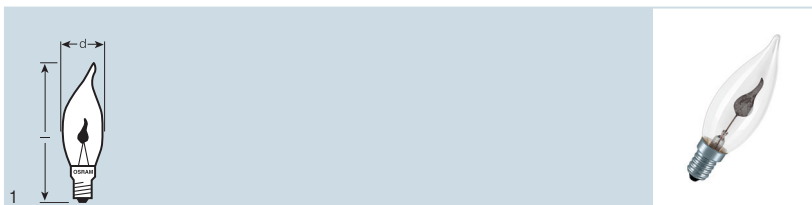

DECOR BA FLICKER

Наименование изделия	Код изделия	W						No.
DECOR BA FLICKER 3	4050300923680	3	E14	32	104	10	1	1

Лампа DECOR BA FLICKER создает эффект пламени благодаря мерцанию тлеющего разряда.