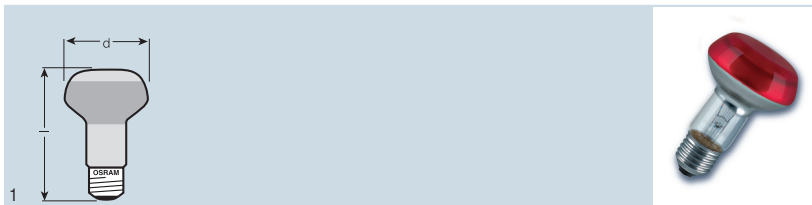

CONCENTRA® SPOT COLOR R63

Наименование изделия	Код изделия	W							
CONC R63 BLUE 40	4050300310503	40	30	E27	63	104	85	16	1
CONC R63 GREEN 40	4050300310480	40	30	E27	63	104	85	16	1
CONC R63 RED 40	4050300310442	40	30	E27	63	104	85	16	1
CONC R63 YELLOW 40	4050300310466	40	30	E27	63	104	85	16	1

Лампа CONCENTRA® SPOT COLOR R63 представляет собой самое простое решение для создания цветовых акцентов.
Предлагаемые цвета: синий, зеленый, красный и желтый.