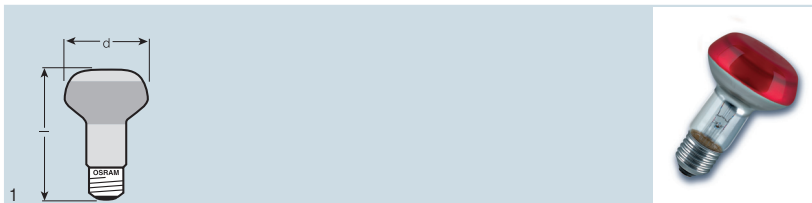

CONCENTRA® SPOT COLOR R63

Наименование изделия	Код изделия	W							
CONC R63 BLUE 40	4050300310503	40	30	E27	63	104	85	16	1
CONC R63 GREEN 40	4050300310480	40	30	E27	63	104	85	16	1
CONC R63 RED 40	4050300310442	40	30	E27	63	104	85	16	1
CONC R63 YELLOW 40	4050300310466	40	30	E27	63	104	85	16	1

Лампа CONCENTRA® SPOT COLOR R63 представляет собой самое простое решение для создания цветовых акцентов.
Предлагаемые цвета: синий, зеленый, красный и желтый.