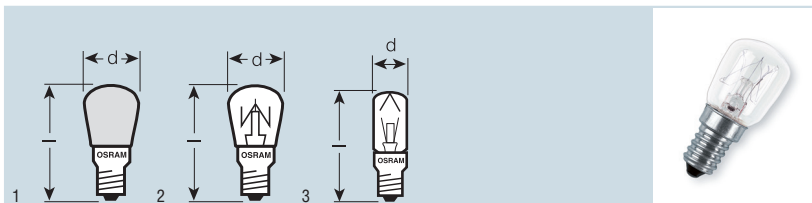

SPECIAL грушевидная форма T/FRIDGE

Наименование изделия	Код изделия	W	lm		$\varnothing$ [mm]	l [mm]		No.
SPC. T26/57 FR 15	4050300003085	15	110	E14	26	57	100	1
SPC. T26/57 FR 25	4050300323596	25	190	E14	26	57	100	1
SPC.T26/57 CL 15	4050300310282	15	110	E14	26	57	100	2
SPC. T26/57 CL 25	4050300309637	25	190	E14	26	57	100	2
SPC. T17/54 CL 15	4050300092928	15	100	E14	17	54	10	3

Эти лампы предназначены для внутреннего освещения бытовых холодильников и швейных машин.