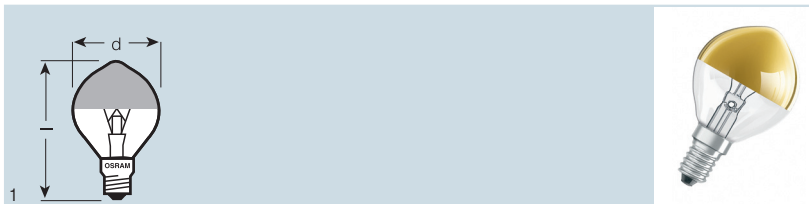

SPECIAL MIRROR SILVER/GOLD P

Наименование изделия	Код изделия	W						No.
SPC. MIRROR P SILV 25	4050300001081	25	E14	45	80	35	1	
SPC. MIRROR P SILV 40	4050300002224	40	E14	45	80	35	1	
SPC. MIRROR P GOLD 25	4050300001104	25	E14	45	80	35	1	
SPC. MIRROR P GOLD 40	4050300001111	40	E14	45	80	35	1	

Лампа SPECIAL MIRROR P исключительно подходит для эффектного неслепящего света. Предлагается с золотым и серебряным зеркальным покрытием.