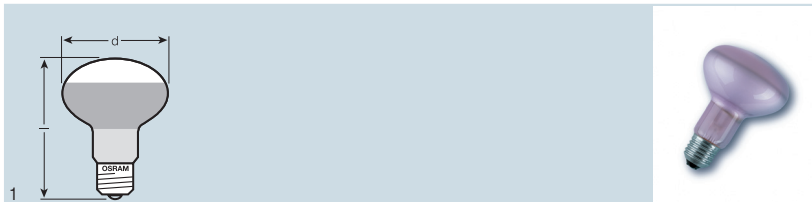

CONCENTRA® SPOT NATURA R80

Наименование изделия	Код изделия	W	cd	°		d [mm]	l [mm]			No.
CONC R80 NATURA 60	4050300092485	60	240	80	E27	80	115	90	25	1
CONC R80 NATURA 100	4050300092492	100	480	80	E27	80	115	90	25	1

CONCENTRA® SPOT NATURA R80: рефлекторная лампа из неодимового стекла подчеркивает цвета и хорошо подходит для освещения комнатных растений.