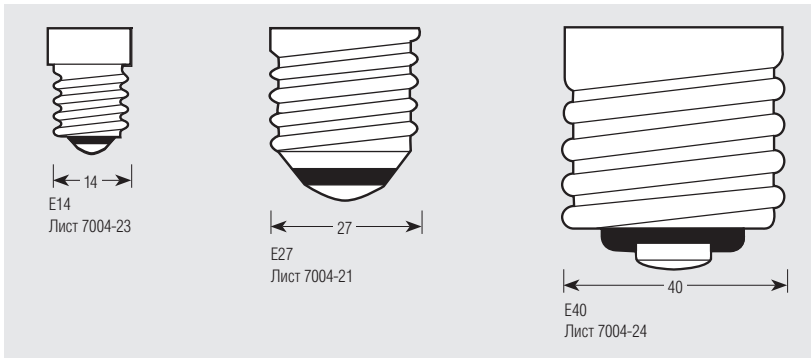

Цоколи IEC/EN 60061-1