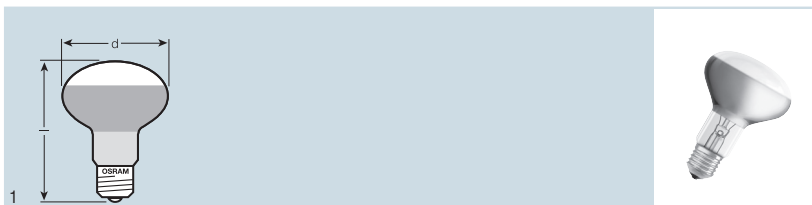

CONCENTRA® SPOT R80

Наименование изделия	Код изделия	W	cd	°		d [mm]	l [mm]			No.
CONC R80 40	4050300066042	40	150	80	E27	80	114	90	25	1
CONC R80 60	4050300066059	60	260	80	E27	80	114	90	25	1
CONC R80 75	4050300066066	75	345	80	E27	80	114	90	25	1
CONC R80 100	4050300066073	100	500	80	E27	80	114	90	25	1

Лампа CONCENTRA® SPOT R80 дает направленный свет для акцентированного освещения помещений и поверхностей.