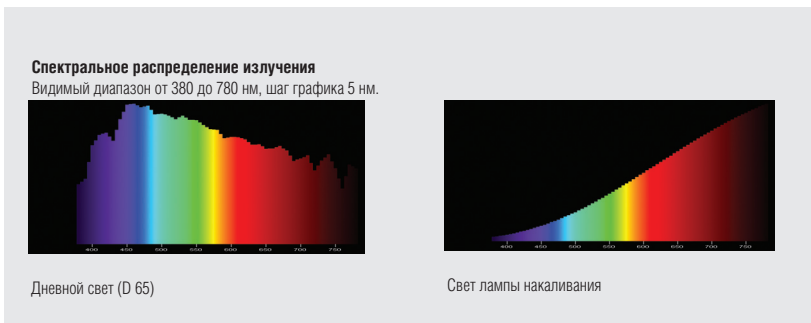

Спектральное распределение излучения

Все представленные лампы накаливания рассчитаны на европейское сетевое напряжение 230 В. Другие типы ламп можно приобрести по запросу.
Для стран, не являющихся членами ЕС, дополнительный ассортимент доступен в Интернете по адресу: www.osram.com.