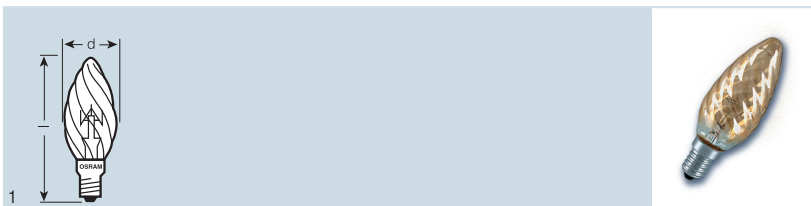

DECOR BW GOLD

Наименование изделия	Код изделия	W	lm					
DECOR BW GOLD 15	7039210604565	15	100	E14	35	100	100	1

Лампа DECOR BW GOLD обеспечивает эффектный декоративный свет, например, в люстрах.