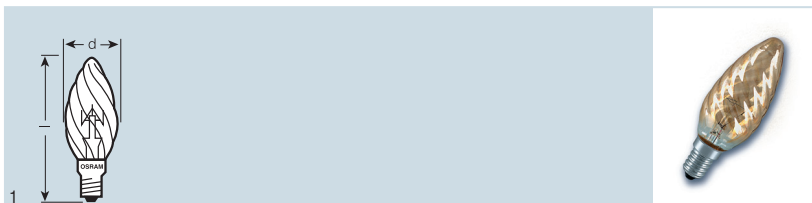

DECOR BW GOLD

Наименование изделия	Код изделия	W	lm						No.
DECOR BW GOLD 15	7039210604565	15	100	E14	35	100	100	1	1

Лампа DECOR BW GOLD обеспечивает эффектный декоративный свет, например, в люстрах.