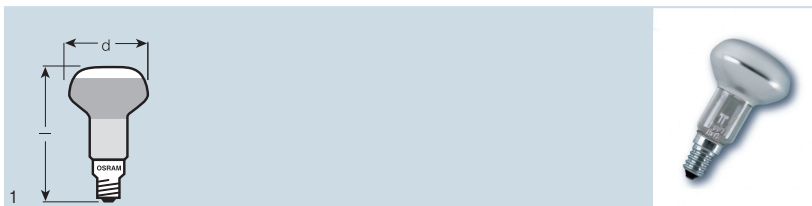

CONCENTRA® SPOT R50

Наименование изделия	Код изделия	W	cd	°	mm	d [mm]	h [mm]	mm	mm	No.
CONC R50 25	4050300312811	25	210	30	E14	50	85	63	25	1
CONC R50 40	4050300322315	40	410	30	E14	50	85	63	25	1

Лампа CONCENTRA® SPOT R50 дает направленный свет для акцентированного освещения помещений и поверхностей.

Альтернатива: HALOGEN SPOT R50 ECO, галогенная лампа для замены обычной рефлекторной лампы.