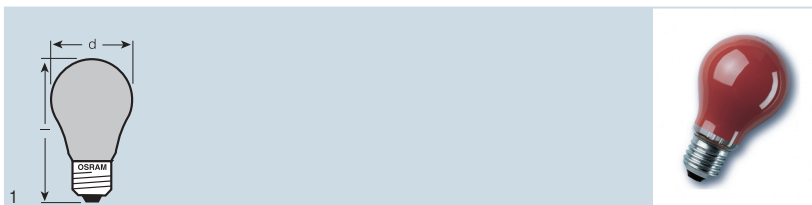

DECOR COLOR A

Наименование изделия	Код изделия	W		d (mm)	l (mm)		No.
DECOR A RED 25	4050300005553	25	E27	55	97	35	1
DECOR A GREEN 25	4050300005577	25	E27	55	97	35	1
DECOR A BLUE 25	4050300005560	25	E27	55	97	35	1
DECOR A ORANGE 25	4050300005546	25	E27	55	97	35	1
DECOR A YELLOW 11	4008321480910	11	E27	55	97	35	1

Лампа DECOR COLOR A представляет собой классическое решение для цветного освещения. Предлагаемые цвета: синий, зеленый, красный, оранжевый и желтый.