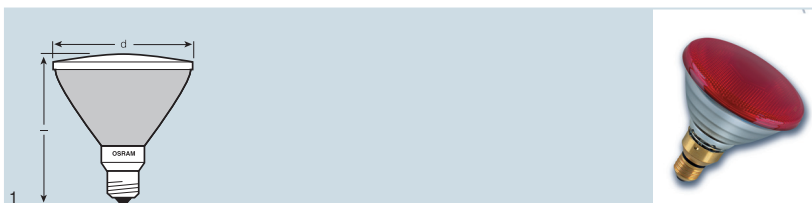

CONCENTRA® PAR 38 COLOR

Наименование изделия	Код изделия	W							
CONC PAR38 FL RED 80	4050300007656	80	30	E27	122	136	123	12	1
CONC PAR38 FL YELLOW 80	4050300007663	80	30	E27	122	136	123	12	1
CONC PAR38 FL GREEN 80	4050300007670	80	30	E27	122	136	123	12	1
CONC PAR38 FL BLUE 80	4050300007687	80	30	E27	122	136	123	12	1

Лампа CONCENTRA® PAR 38 COLOR представляет собой надежное решение для цветного освещения больших поверхностей.
Предлагаемые цвета: синий, зеленый, красный и желтый.