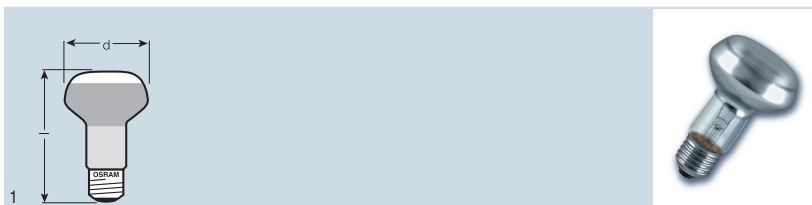

CONCENTRA® SPOT R63

Наименование изделия	Код изделия	W	cd	°	mm	d [mm]	h [mm]	mm	mm	No.
CONC R63 25	4050300312767	25	230	30	E27	63	104	75	25	1
CONC R63 40	4050300310640	40	430	30	E27	63	104	75	25	1
CONC R63 60	4050300323275	60	960	30	E27	63	104	75	25	1

Лампа CONCENTRA® SPOT R63 дает направленный свет для акцентированного освещения помещений и поверхностей

Альтернатива: HALOGEN SPOT R63 ECO, галогенная лампа для замены обычной рефлекторной лампы.