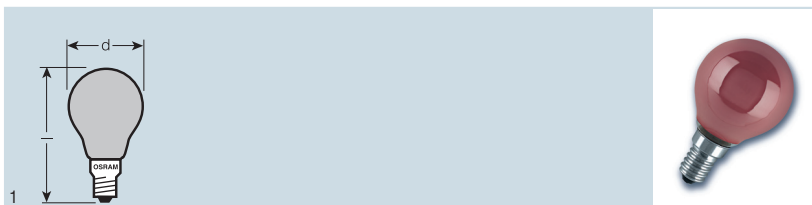

DECOR COLOR P

Наименование изделия	Код изделия	W		d (mm)	l (mm)		No.
DECOR P RED 25	4050300005966	25	E14	45	77	35	1
DECOR P GREEN 25	4050300005980	25	E14	45	77	35	1
DECOR P BLUE 25	4050300005973	25	E14	45	77	35	1
DECOR P YELLOW 11	4008321489838	11	E14	45	77	35	1

Лампа DECOR COLOR P представляет собой классическое решение для цветного освещения. Компактное классическое решение. Предлагаемые цвета: синий, зеленый, красный, оранжевый и желтый.