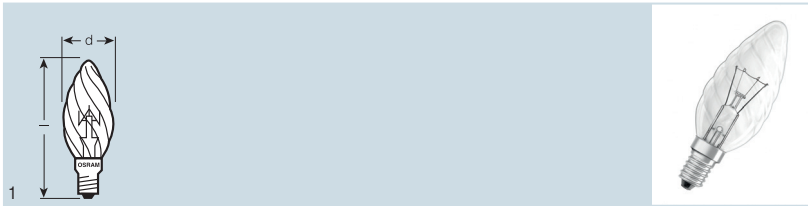

CLASSIC BW

Наименование изделия	Код изделия	W	lm		d (mm)	h (mm)		No.
CLAS BW CL 25 ¹⁾	4050300005768	25	210	E14	35	100	35	1
CLAS BW CL 40 ¹⁾	4050300005805	40	400	E14	35	100	35	1
CLAS BW CL 60 ²⁾	4050300092409	60	660	E14	35	100	35	1

1) Модели, снимаемые с производства с 1.9.2012 согласно позатпальному плану EC
2) Модели, снимаемые с производства с 1.9.2011 согласно позатпальному плану EC

Эти стандартные лампы пригодны для универсального применения.

Альтернатива: HALOGEN CLASSIC BW ECO, галогенная лампа для замены классической лампы накаливания.