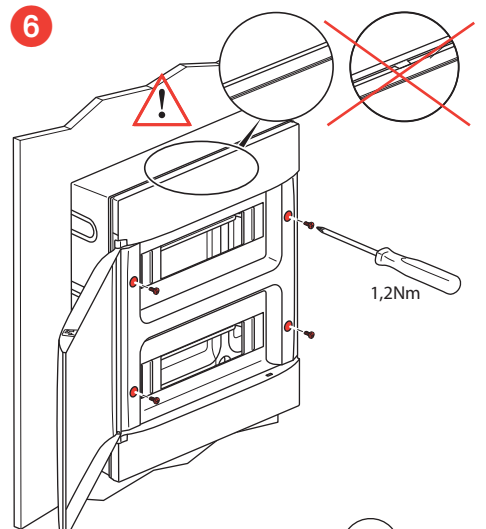

#### Меры предосторожности

Установка данного изделия должна выполняться в соответствии с правилами монтажа и предпочтительно квалифицированным электриком. Неправильный монтаж и/или нарушение правил эксплуатации изделия могут привести к возникновению пожара или поражению электрическим током. Перед монтажом необходимо внимательно ознакомиться с данной инструкцией, а также принять во внимание требования к месту установки изделия. Запрещается вскрывать корпус изделия, а также разбирать, выводить из строя или модифицировать изделие, кроме случаев, оговоренных в инструкции.