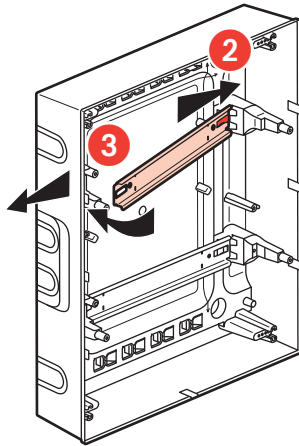

#### Меры предосторожности

Установка данного изделия должна выполняться в соответствии с правилами монтажа и предпочтительно квалифицированным электриком. Неправильный монтаж и/или нарушение правил эксплуатации изделия могут привести к возникновению пожара или поражению электрическим током. Перед монтажом необходимо внимательно ознакомиться с данной инструкцией, а также принять во внимание требования к месту установки изделия. Запрещается вскрывать корпус изделия, а также разбирать, выводить из строя или модифицировать изделие, кроме случаев, оговоренных в инструкции.