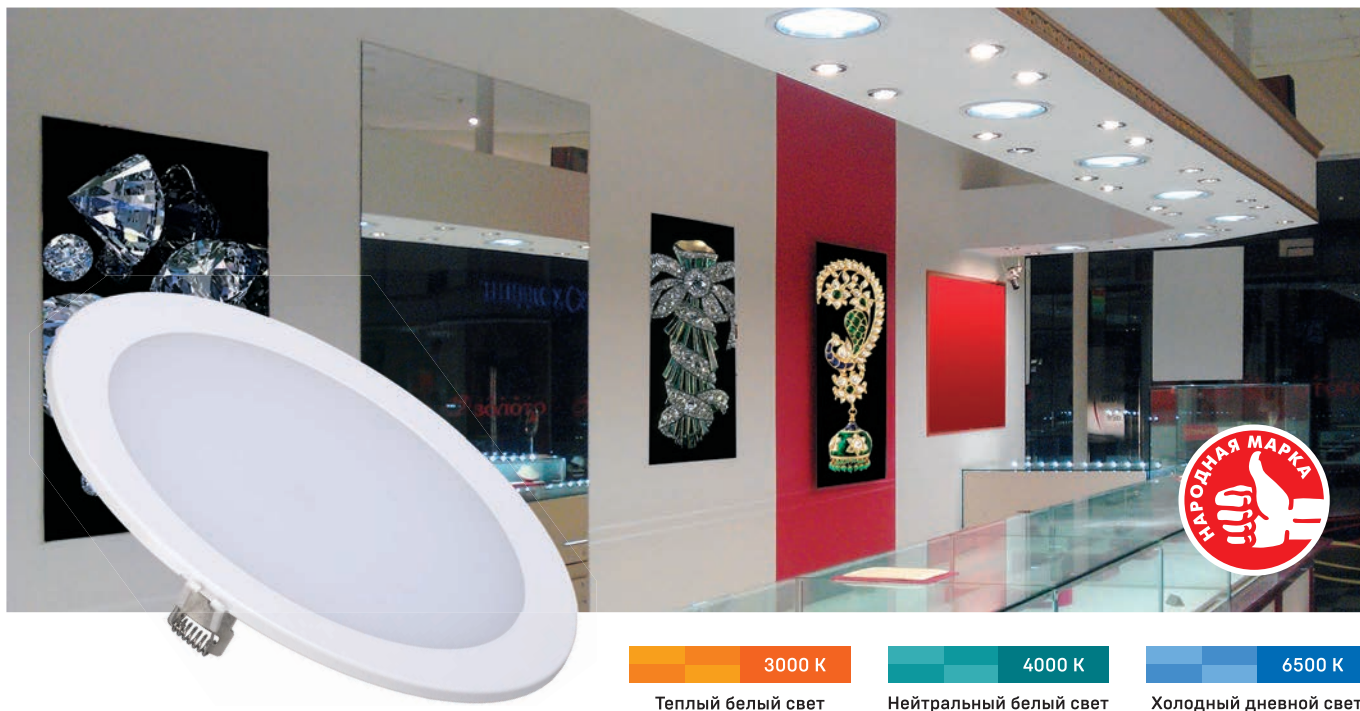

ВСТРАИВАЕМЫЕ СВЕТИЛЬНИКИ ДВО DOWNLIGHT

НОВИНКА

Для освещения жилых, офисных и коммерческих помещений (магазины, торговые центры и т.д.). Идеально для помещений с ограниченным потолочным пространством.

 30 000 часов службы

 Гарантия 2 года

 Экономия электроэнергии

 Отсутствие пульсации

 Драйвер в комплекте

- Высокая яркость и равномерная засветка
- Ультратонкий корпус: 10 мм — для моделей 7–18 Вт и 12 мм — для 24 Вт
- Способ установки: потолочный встраиваемый

Модель	Мощность, Вт	Цветовая температура, К	Световой поток, лм	Размер, мм	Артикул
ДВО 1601	7	3000	330	Ø120×10	LDV00-1601-1-7-K01
ДВО 1602		4000			LDV00-1602-1-7-K02
ДВО 1605	12	4000	720	Ø170×10	LDV00-1605-1-12-K02
ДВО 1606		6500			LDV00-1606-1-12-6500-K01
ДВО 1607	18	4000	1100	Ø225×10	LDV00-1607-1-18-K01
ДВО 1608		6500			LDV00-1608-1-18-6500-K01
ДВО 1609	24	4000	1500	Ø300×12	LDV00-1609-1-24-4000-K01
ДВО 1610		6500			LDV00-1610-1-24-6500-K01