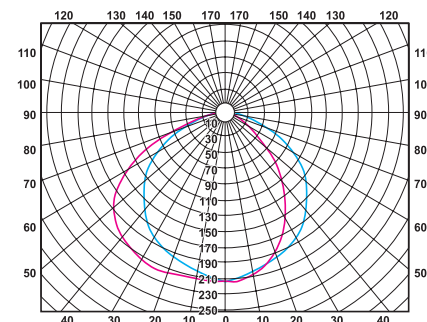

TLGP158A

Кривая светораспределения - П
КПД - 68%