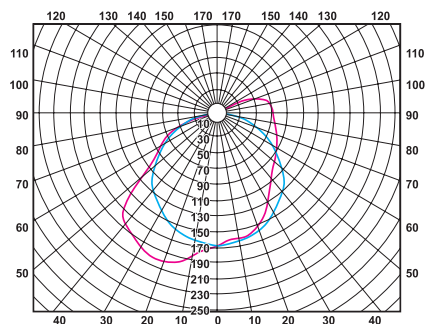

TLGP236A

Кривая светораспределения - П
КПД - 70%

TLGP258A

Кривая светораспределения - П
КПД - 72%

Конструкция

- Корпус из листовой стали с полимерным покрытием белого цвета;
- Отражатель - листовая сталь с полимерным покрытием белого цвета.