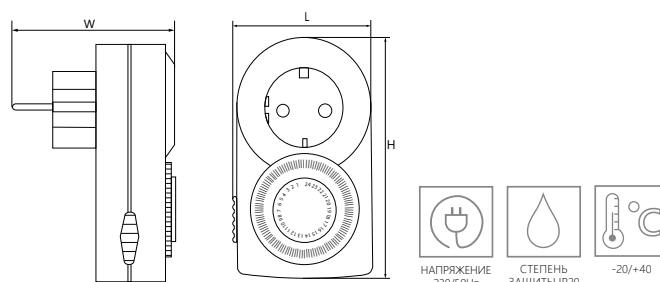

Артикул	Тип таймера	Управление	Точность/дискретность	Максимальная нагрузка	Размеры Н x L x W, мм	Кол-во штук упаковки
23203	суточный	механическое	15 минут	16А/3500W	78 x 75 x 75	48

TM50 механический/суточный

- 48 программ ВКЛ/ВЫКЛ «ON/OFF» с шагом в 15 минут в течение 24 часов
- 24-часовой режим
- Погрешность: ±1 минута в месяц

Артикул	Тип таймера	Управление	Точность/дискретность	Максимальная нагрузка	Размеры Н x L x W, мм	Кол-во штук упаковки
23238	суточный	механическое	15 минут	16А/3500W	100 x 58 x 70	48