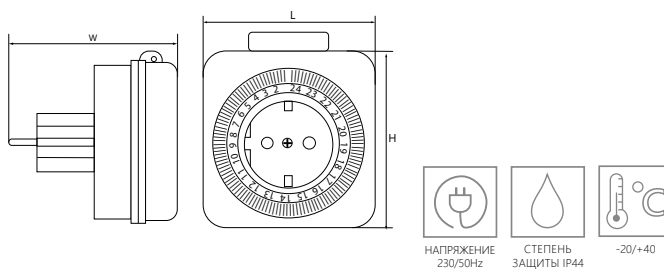

- 48 программ ВКЛ/ВЫКЛ «ON/OFF» с шагом в 15 минут в течение 24 часов
- 24-часовой режим
- Погрешность: ±1 минута в месяц

Артикул	Тип таймера	Управление	Точность/дискретность	Максимальная нагрузка	Размеры Н x L x W, мм	Кол-во штук упаковки
23238	суточный	механическое	15 минут	16А/3500W	100 x 58 x 70	48

TM31 механический/суточный

- 48 программ ВКЛ/ВЫКЛ «ON/OFF» с шагом в 15 минут в течение 24 часов
- 24-часовой режим
- Погрешность: ±1 минута в месяц

Артикул	Тип таймера	Управление	Точность/дискретность	Максимальная нагрузка	Размеры Н x L x W, мм	Кол-во штук упаковки
23204	суточный	механическое	15 минут	16А/3500W	90 x 78 x 95	48