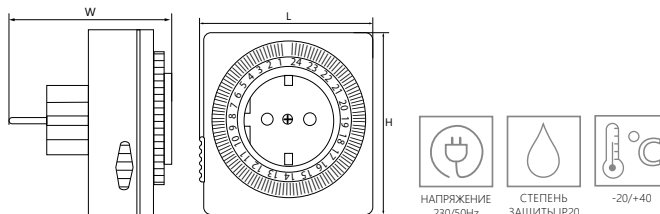

Артикул	Тип таймера	Управление	Точность/дискретность	Максимальная нагрузка	Размеры Н x L x W, мм	Кол-во штук упаковки
23203	суточный	механическое	15 минут	16А/3500W	78 x 75 x 75	48

TM50 механический/суточный