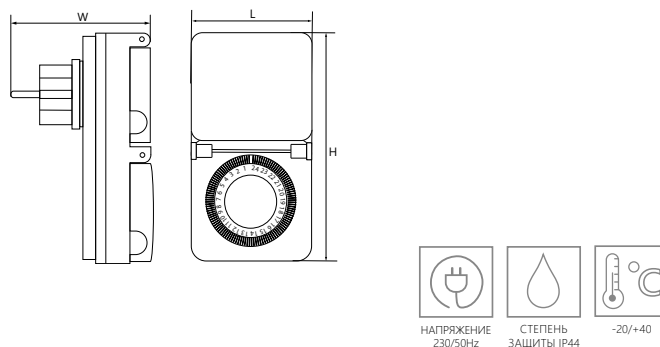

TM31 механический/суточный

- 48 программ ВКЛ/ВЫКЛ «ON/OFF» с шагом в 15 минут в течение 24 часов
- 24-часовой режим
- Погрешность: ±1 минута в месяц

Артикул	Тип таймера	Управление	Точность/дискретность	Максимальная нагрузка	Размеры Н x L x W, мм	Кол-во штук упаковки
23204	суточный	механическое	15 минут	16А/3500W	90 x 78 x 95	48

TM51 механический/суточный

- 48 программ ВКЛ/ВЫКЛ «ON/OFF» с шагом в 15 минут в течение 24 часов
- 24-часовой режим
- Погрешность: ±1 минута в месяц

Артикул	Тип таймера	Управление	Точность/дискретность	Максимальная нагрузка	Размеры Н x L x W, мм	Кол-во штук упаковки
23239	суточный	механическое	15 минут	16А/3500W	115 x 60 x 80	48