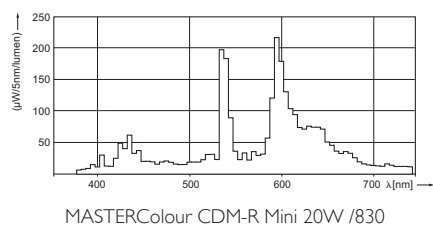

Фотометрические данные

© 2013 Koninklijke Philips Electronics N.V.
Все права защищены

Спецификации могут меняться без предупреждения. Торговые марки являются собственностью Koninklijke Philips Electronics N.V. или их соответствующих владельцев

www.philips.com/lighting

2013, Март 2
Данные для изменения