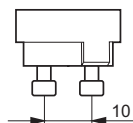

Предупреждение и условия безопасности

- Используется только с ЭПРА

- ПРА должен обладать пожизненной защитой (IEC61167, IEC 62035)

Чертеж размеров

MASTERColour CDM-Rm Mini 20W/830 GX10 MR16 25D

Product	A (Max)	C (Norm)	C (Max)	C1 (Max)	D (Norm)	D (Max)
CDM-Rm 20W/830 GX10 MR16 25D	59	-	65.4	60.9	50	50.7