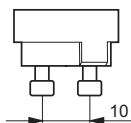

Предупреждение и условия безопасности

- Используется только с ЭПРА

- ПРА должен обладать пожизненной защитой (IEC61167, IEC 62035)

Чертеж размеров

MASTERColour CDM-Rm Mini 20W/830 GX10 MR16 25D

Product	A (Max)	C (Norm)	C (Max)	C1 (Max)	D (Norm)	D (Max)
CDM-Rm 20W/830 GX10 MR16 25D	59	-	65.4	60.9	50	50.7