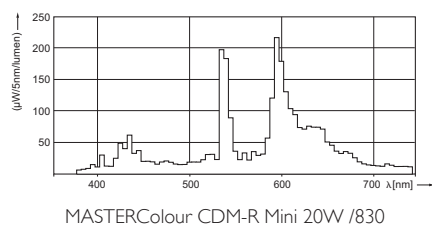

Фотометрические данные

© 2013 Koninklijke Philips Electronics N.V.
Все права защищены

Спецификации могут меняться без предупреждения. Торговые марки являются собственностью Koninklijke Philips Electronics N.V. или их соответствующих владельцев

www.philips.com/lighting

2013, Март 2
Данные для изменения