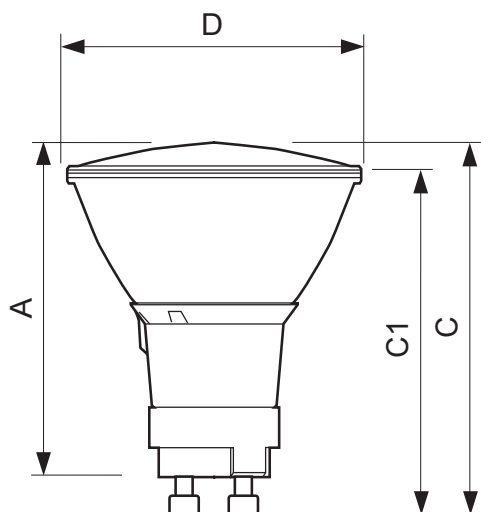

MASTERColour CDM-Rm Mini

• УФ - характеристики

Степень вредного воздействия	0.4 (max) -
Допустимое демо время	8 (min) h500lx

• Требования к конструкции ламп

Reflector Neck Temperature	215 (max) C

• Габариты

Справочная длина A	59 (max) mm
Общая длина C	65.4 (max) mm
Общая длина Rim C1	60.9 (max) mm
Диаметр D	50 (nom), 50.7 (max) mm

• Информация о продукте

Код заказа	203018 00
Код изделия	871829120301800
Название изделия	MASTERColour CDM-Rm Mini 20W/830 GX10 MR16 25D
Название изделия для заказа	CDM-Rm Mini 20W/830 GX10 MR16 25D
Штук в упаковке	1
Конфигурация упаковки	12
Пачек в коробке	12
Штрихкод на упаковке (EAN1)	8718291203018
Штрихкод на коробке (EAN3)	8718291203025
Логистический код (12NC)	928191105331
Код ILCOS	MRS/UB-20/30/1B-H-GX10
Вес нетто 1 штуки	0.047 kg

Предупреждение и условия безопасности

- Используется только с ЭПРА

- ПРА должен обладать пожизненной защитой (IEC61167, IEC 62035)

Чертеж размеров

MASTERColour CDM-Rm Mini 20W/830 GX10 MR16 25D

Product	A (Max)	C (Norm)	C (Max)	C1 (Max)	D (Norm)	D (Max)
CDM-Rm 20W/830 GX10 MR16 25D	59	-	65.4	60.9	50	50.7